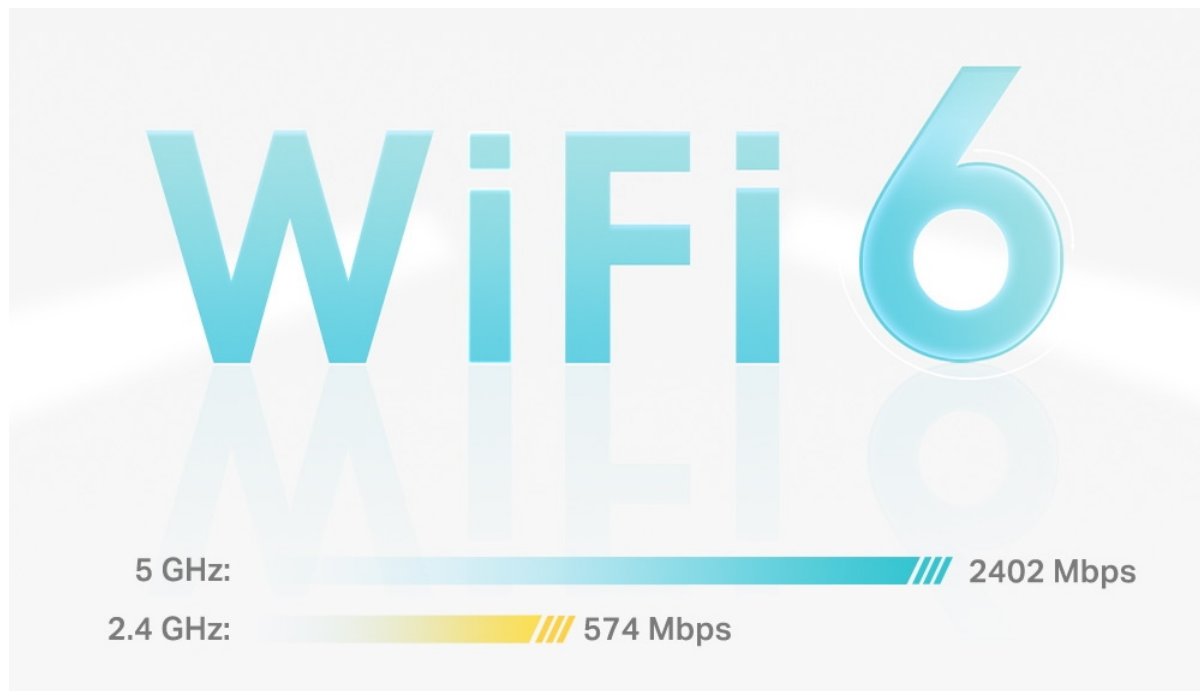

TP-LINK DECO X55 1KS

Cena celkem:	2 900 Kč (bez DPH: 2 397 Kč)
Běžná cena:	3 190 Kč
Ušetříte:	290 Kč
Kód zboží:	NAATPL1146
Part No.:	Deco X55(1-pack)
Záruka:	36 měs.
Stav:	Nové zboží

Popis

TP-Link Deco X55 1 ks

AX3000 Mesh Wi-Fi 6 systém pro celou domácnost.

Deco X55 využívá systém více jednotek k dosažení bezproblémového celoplošného Wi-Fi pokrytí - **eliminuje slabé oblasti signálu** jednou provždy! Pro pokrytí menších oblastí může jednotka fungovat i samostatně. Díky technologii **Deco Mesh** spolupracují jednotky na vytvoření jednotné sítě s jediným názvem sítě.

Systém jednotek Deco X55 poskytuje rychlé a stabilní spojení rychlostí **až 3000 Mb/s** s podporou standardu **802.11ax (Wi-Fi 6)** a je tak ideální pro pokrytí celé domácnosti bezdrátovým signálem. Mezi další výhody patří také **kompatibilita s hlasovým ovládáním Amazon Alexa**.

Balení obsahuje jednu jednotku, která pokryje **až 230 m²**.

- **Rychlejší připojení:** Wi-Fi 6 dosahuje rychlosti až 3 000 Mb/s - 2402 Mb/s v pásmu 5 GHz a 574 Mb/s v pásmu 2,4 GHz.
- **Připojte více zařízení:** Technologie OFDMA a MU-MIMO zčtyřnásobují kapacitu a umožňují současný přenos na více