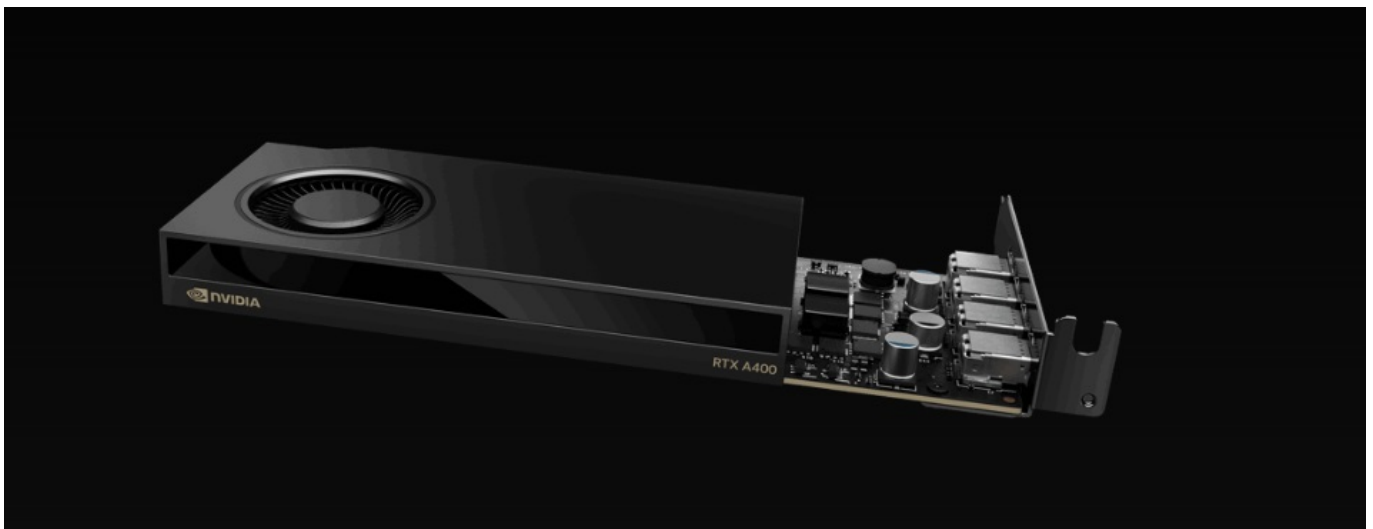

### PNY NVIDIA RTX A400 - obří grafický výkon bez omezení prostoru

Grafická karta **PNY NVIDIA RTX A400** nabízí výkon pro rozmanité výpočetní procesy a náročné projekty. Je postavena na architektuře **NVIDIA Ampere**, která využívá **4 GB vlastní grafické paměti typu GDDR6** a moderní technologie v čele s **AI** nebo **Ray Tracing**. Díky tomu je ideální do profesionálních PC sestav a pokročilých systémů, které zpracovávají postupy s podporou **umělé inteligence**. **Technologie Ray Tracing** vykresluje velmi jemné vizuální efekty, jako jsou odlesky nebo odstíny. Grafická karta **PNY NVIDIA RTX A400** se vyznačuje kompaktní konstrukcí, díky čemuž je vhodná do prostorově úspornějších pracovních stanic. Navíc umožňuje připojení až 4 nativních displejů, a tak výrazně rozšířit vizuální pole.