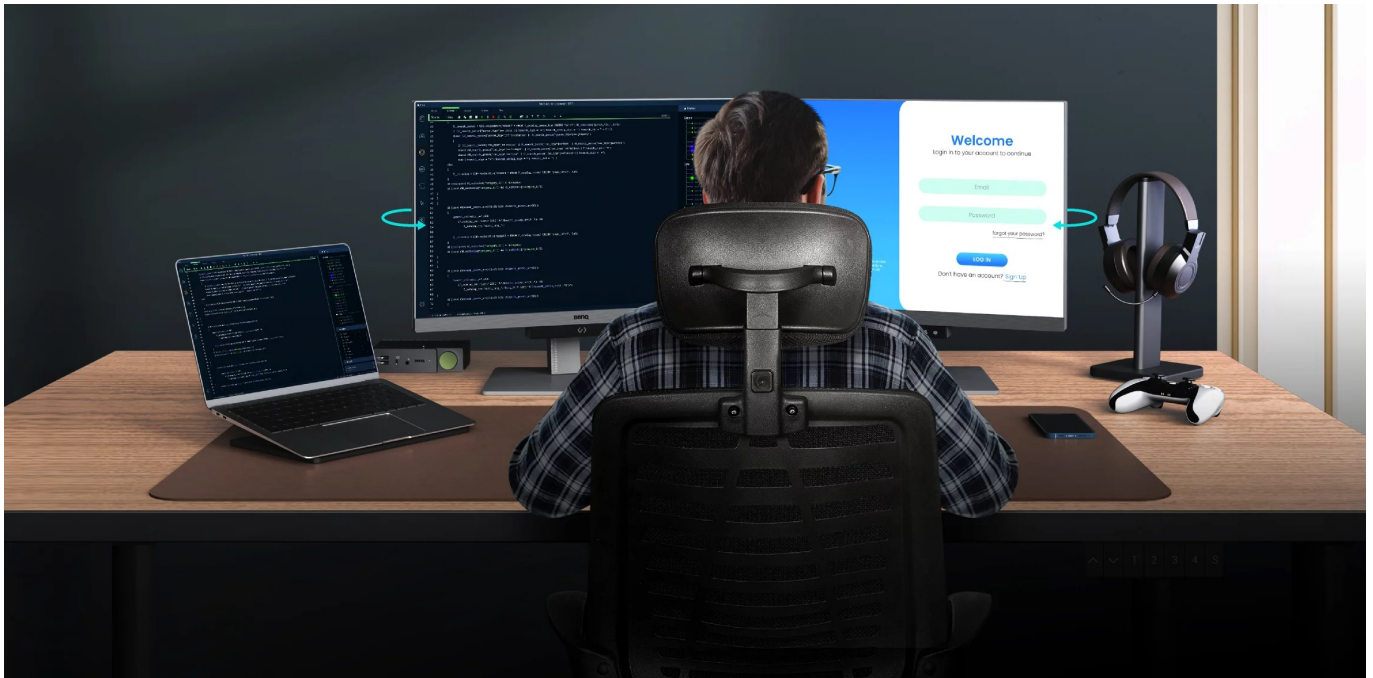

**Popis****Ponořte se do světa kódů s monitorem BenQ RD240Q**

**Monitor BenQ RD240Q** pro programátory, kodéry a další pracovníky v IT sféře. Nabízí pokročilé režimy pro psaní kódů, lepší viditelnost a orientaci na každém řádku. Displej obsahuje **speciální úpravu, která zamezuje odleskům** a zajišťuje perfektní čtení kódů. **Rozlišení WQXGA** zobrazí obsah jasně a ostře, takže zřetelně rozeznáte každý znak.

Mezi hlavní přednosti patří přítomnost pokročilých režimů, které jsou navrženy s ohledem na programátory. Během práce na **24palcovém displeji** tak získáte optimální rozlišení kódů a čisté zobrazení písma. Samozřejmostí je podpora **nižší únavy očí**, abyste mohli monitor **BenQ RD240Q** využívat dlouhodobě využívat bez omezení.

## BenQ RD240Q

LED monitor s úhlopříčkou **24,1"** a WQXGA rozlišením **2560 × 1600** bodů byl navržen speciálně pro programátory. Nabízí

kontrastní poměr **1000 : 1**, jas **300 cd/m<sup>2</sup>**, dobu odezvy **5 ms** a **95% pokrytí DCI-P3** barevné palety. Použitá technologie **IPS** nabízí pozorovací úhly 178° horizontálně i vertikálně a díky podpoře **HDR10** dokáže monitor vytvářet realistický a vizuálně působivý obraz. Pro připojení periférií jsou k dispozici **tři porty USB 3.0** a dva porty **USB-C**, z nichž jeden kromě vysokorychlostního přenosu videa a dat umožňuje napájení připojených zařízení až do 90 W. Díky technologii **Daisy Chain** lze jednoduše propojit více monitorů a připojit je k počítači jediným kabelem. Monitor disponuje **VESA uchycením** a integrovanými **stereo reproduktory** s celkovým výkonem **4 W**. Potěší také automatické nastavení jasu dle okolního osvětlení, výškově nastavitelný stojan a funkce **Pivot**, která umožňuje otočení obrazovky o 90°.