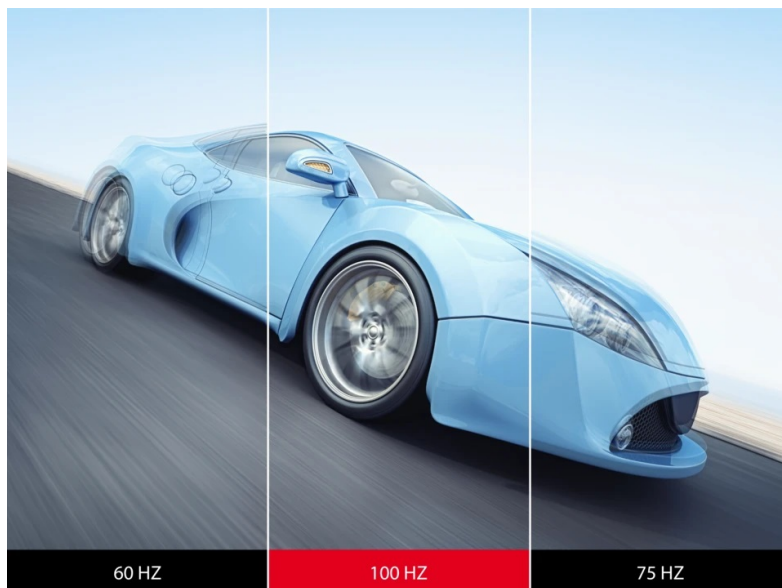

Full HD monitor ViewSonic VA2708-HDJ pro pracovní činnost v kanceláři i pohodlí domova. Zprostředkuje vám živé barvy ze všech stran díky modernímu **SuperClear IPS panelu**. Ten podporuje konzistentní zobrazení a široké pozorovací úhly, takže si obsah dopřejete bez zkreslení z jakéhokoli pozice. **Displej s úhlopříčkou 27"** poskytuje **rozlišení Full HD** pro čistý obraz a detaily. Uplatní se při práci s aplikacemi, dokumenty, sledování filmů, videí a další multimediální zábavě.

Monitor ViewSonic VA2708-HDJ totiž dosahuje **obnovovací frekvence 100 Hz**, díky čemuž se obraz neseká a každá akční scéna je hladká a plynulá. Plynulý vizuál ocení také vaše oči, které budou méně namáhány. **Displej pokrývá 99 % barevné palety sRGB**, díky čemuž produkuje bohaté a živé barvy. Uplatní se tak při multimediální zábavě i pokročilejší činnosti s digitálním obsahem, obrázky nebo fotografiemi. Chybět nesmí ani **bohatá konektivita** a monitor ViewSonic VA2708-HDJ je vhodný pro využití širokého spektra zařízení. Aby vás po celém dni vaše oči pochválily, nabízí obrazovka **technologii ViewSonic Eye ProTech+**, která snižuje zářivost modrého světla.

ViewSonic VA2708-HDJ

LED monitor s úhlopříčkou **27"** nabízí Full HD rozlišení **1920 × 1080** obrazových bodů. Disponuje dobou odezvy **5 ms**, kontrastním poměrem **1300 : 1**, jasem **250 cd/m²**, **99% pokrytím sRGB barevné palety** a obnovovací frekvencí **100 Hz**. Příjemné jsou též pozorovací úhly **178°** horizontálně i vertikálně. V neposlední řadě jistě potěší výškově nastavitelný stojan a funkce **Pivot**, která umožňuje otočení obrazovky o 90°.

Součástí balení je HDMI kabel.

ZÁKLADNÍ SPECIFIKACE

Typ panelu: IPS

Úhlopříčka: 27"

Poměr stran: 16 : 9

Rozlišení: 1920 × 1080

Kontrastní poměr: 1300 : 1

Doba odezvy: 5 ms