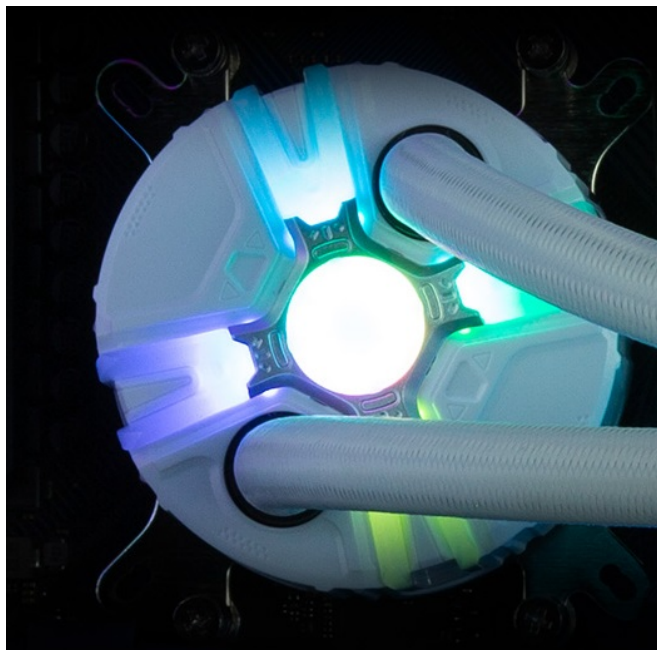

#### ZALMAN Reserator5 Z24 ARGB - CPU chladný, systém stylový

**Vodní chladič ZALMAN Reserator5 Z24 ARGB** je plně kompatibilní s **moderními procesory Intel a AMD**. Disponuje **dvojitými 120mm ventilátory a ARGB podsvícením**, takže kromě výkonu podporuje také stylový vzhled. Pomocí dedikovaného softwaru snadno nastavíte vizuální efekty svého systému.

Součástí chladiče je inovativní vodní pumpa, která výrazně zvyšuje proudění a maximalizuje tak chladicí výkon. **Vodní pumpa** obsahuje měděnou základnu pro snížení teploty CPU. Spolu s **designem Micro-skived** zabezpečuje mimořádně vysoký rozptyl tepla.

K ventilátorům je pumpa připojena **dvojití odolných opletených hadic**. Lopatky ventilátorů se vyznačují unikátním designem „ptačích křídel“, což zlepšuje průchod vzduchu a celkové airflow. **Ložiska Hydro Bearing** jsou navíc vysoce odolná a prodlužují celkovou životnost.

Chladič je dodáván s teplovodivou pastou ZM-STC8 pro maximální odvod generovaného tepla.