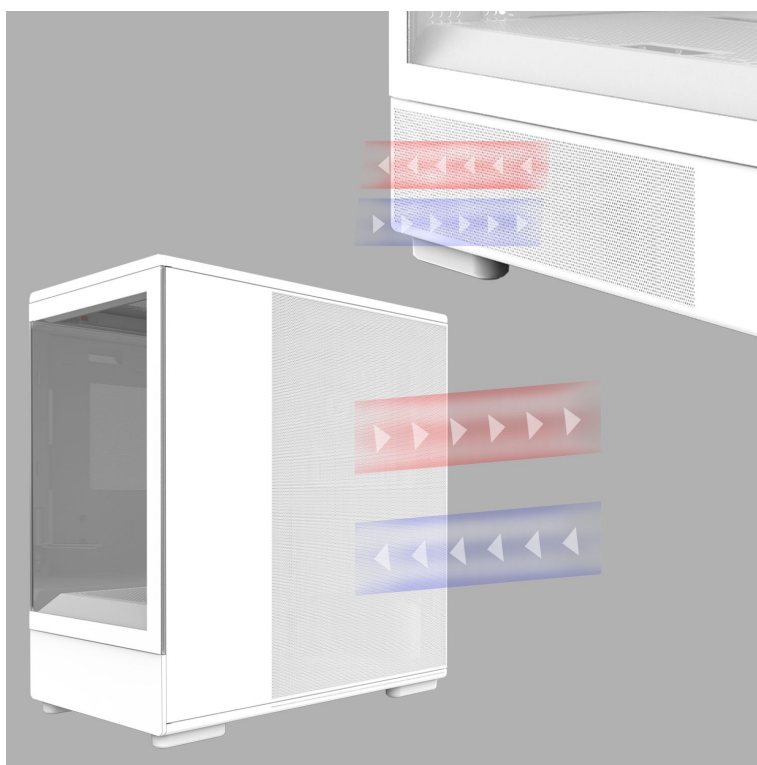

ZALMAN P10 - stylová skříň pro výkonné a chladné PC

Počítačová skříň ZALMAN P10 ve formátu mini Tower, která se vyznačuje moderním a čistým designem. Na bočních panelech disponuje prvky pro **proudění studeného vzduchu, respektive odvodu tepla**, a tak se podílí na efektivním chlazení a celkové cirkulaci. **Průhledná bočnice a přední panel** umožní panoramatický pohled dovnitř PC skříně a na sestavu komponent.

Oba panely je možno rychle a jednoduše odejmout, což oceníte například při výměně komponent a upgradu. Na horním panelu najdete **základní tlačítka a porty** pro připojení sluchátek/mikrofonu nebo třeba USB flashdisku. **Skříň ZALMAN P10 White** je vybavena rovněž prachovými filtry, které chrání součástky a zabraňují omezení výkonu sestavu v důsledku zanesení prachem.

ZALMAN P10 White

Elegantní počítačová skříň nabízí stylovou **prosklenou bočnici i přední panel** a prvotřídní kovovou konstrukci. Osazení komponentami je lehké díky intuitivnímu **systému správy kabeláže**, kabely tedy nikde zbytečně nepřekáží. Skříň je osazena **jedním 120mm ventilátorem s ARGB podsvícením**. Potěší také možnost rozšíření o dalších šest ventilátorů. Samozřejmostí jsou prachové filtry. Důmyslné řešení umožňuje pohodlné umístění **až 240 mm dlouhého výměníku** vodního chlazení na horní straně. Ve skříni je dostatek prostoru pro chladič CPU do výšky až 173 mm a grafickou kartu o délce až 384 mm. Na horním panelu se nachází jeden port **USB 3.0**, jeden port **USB-C** a kombinovaný audio port pro sluchátka a mikrofon. Skříň je dodávána **bez zdroje**.

ZÁKLADNÍ SPECIFIKACE

Provedení skříně: Mini Tower

Interní pozice: 2 × 2,5"/3,5", 1 × 2,5"

Kompatibilita základní desky: Micro ATX, Mini ITX

Zdroj: bez zdroje

Konektory na horním panelu: 1 × USB-C, 1 × USB 3.0, 1 × kombinovaný port sluchátek a mikrofonu