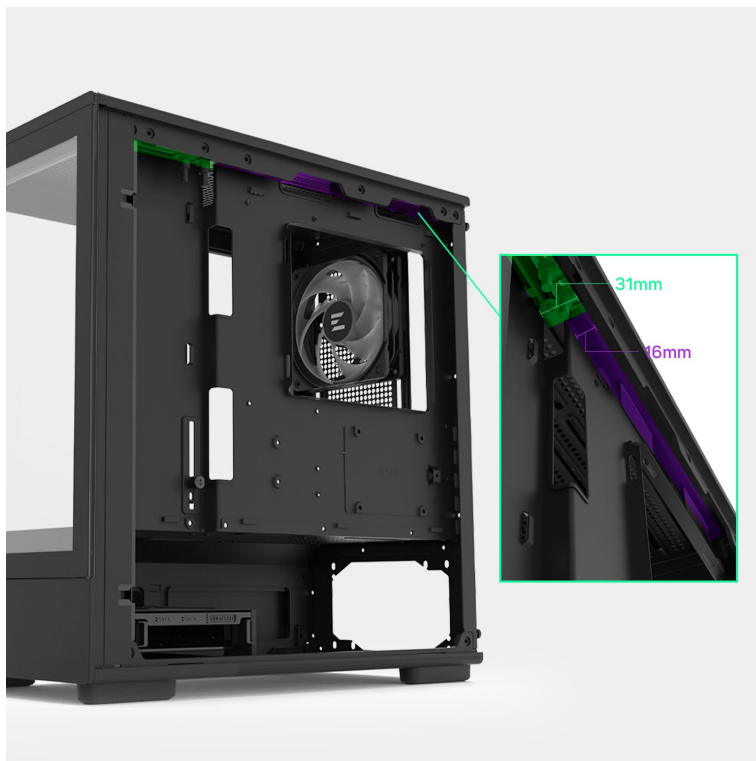

CASZAL0057

Part No.:

P10 Black

Záruka:

24 měs.

Stav:

Nové zboží

**Popis****ZALMAN P10 - stylová skříň pro výkonné a chladné PC**

Počítačová skříň **ZALMAN P10** ve formátu **mini Tower**, která se vyznačuje moderním a čistým designem. Na bočních panelech disponuje prvky pro **proudění studeného vzduchu, respektive odvodu tepla**, a tak se podílí na efektivním chlazení a celkové cirkulaci. **Průhledná bočnice a přední panel** umožní panoramatický pohled dovnitř PC skříně a na sestavu komponent.

Oba panely je možno rychle a jednoduše odejmout, což oceníte například při výměně komponent a upgradu. Na horním panelu najdete **základní tlačítka a porty** pro připojení sluchátek/mikrofonu nebo třeba USB flashdisku. **Skříň ZALMAN P10 Black** je vybavena rovněž prachovými filtry, které chrání součástky a zabraňují omezení výkonu sestavu v důsledku zanesení prachem.

### ZALMAN P10 Black

Elegantní počítačová skříň nabízí stylovou **prosklenou bočnici i přední panel** a prvotřídní kovovou konstrukci. Osazení komponentami je lehké díky intuitivnímu **systemu správy kabeláže**, kabely tedy nikde zbytečně nepřekáží. Skříň je osazena **jedním 120mm ventilátorem s ARGB podsvícením**. Potěší také možnost rozšíření o dalších šest ventilátorů. Samozřejmostí jsou prachové filtry. Důmyslné řešení umožňuje pohodlné umístění **až 240 mm dlouhého výměníku** vodního chlazení na horní straně. Ve skříni je dostatek prostoru pro chladič CPU do výšky až 173 mm a grafickou kartu o délce až 384 mm. Na horním panelu se nachází jeden port **USB 3.0**, jeden port **USB-C** a kombinovaný audio port pro sluchátka a mikrofon. Skříň je dodávána **bez zdroje**.