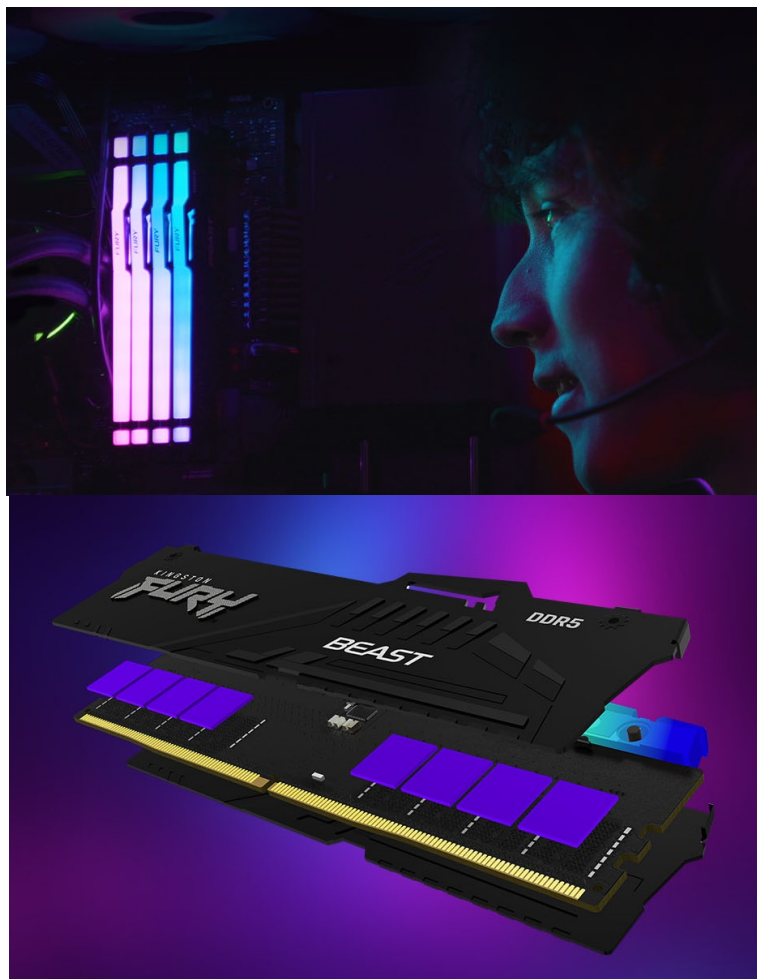

KINGSTON FURY BEAST BLACK RGB EXPO DDR5 16GB 6800MT/S

Cena celkem:

7 386 Kč**(bez DPH: 6 104 Kč)**

Běžná cena:

8 125 Kč

Ušetříte:

739 Kč

Kód zboží:

PAMKGS4015

Part No.:

KF568C34BBEA-16

Záruka:

99 měs.

Stav:

Nové zboží

Popis**Kingston Fury Beast Black RGB EXPO - dejte volnost výkonu paměti DDR5**

Modul Kingston Fury Beast Black RGB EXPO patří mezi nejpokročilejší operační paměti typu DDR5 současnosti. Paměť podporuje špičkové technologie a je ideální pro **herní platformy nové generace**. Přináší výrazně vyšší rychlost, kapacitu a spolehlivost, především pro potřeby **přetaktování**. Mezi vylepšené funkce patří například **on-die ECC (ODECC)**, která zlepšuje stabilitu při enormních rychlostech.

Kromě výkonu a výpočetní rychlosti nabízí také **stylové RGB LED podsvícení**. Operační paměť DDR5 Kingston Fury Beast Black RGB EXPO podporuje jak technologii **Intel XMP**, tak rozšířený profil **AMD EXPO**. Tato certifikace přináší pokročilé možnosti optimalizace výkonu nebo napětí pro přetaktování a bezproblémový provoz.