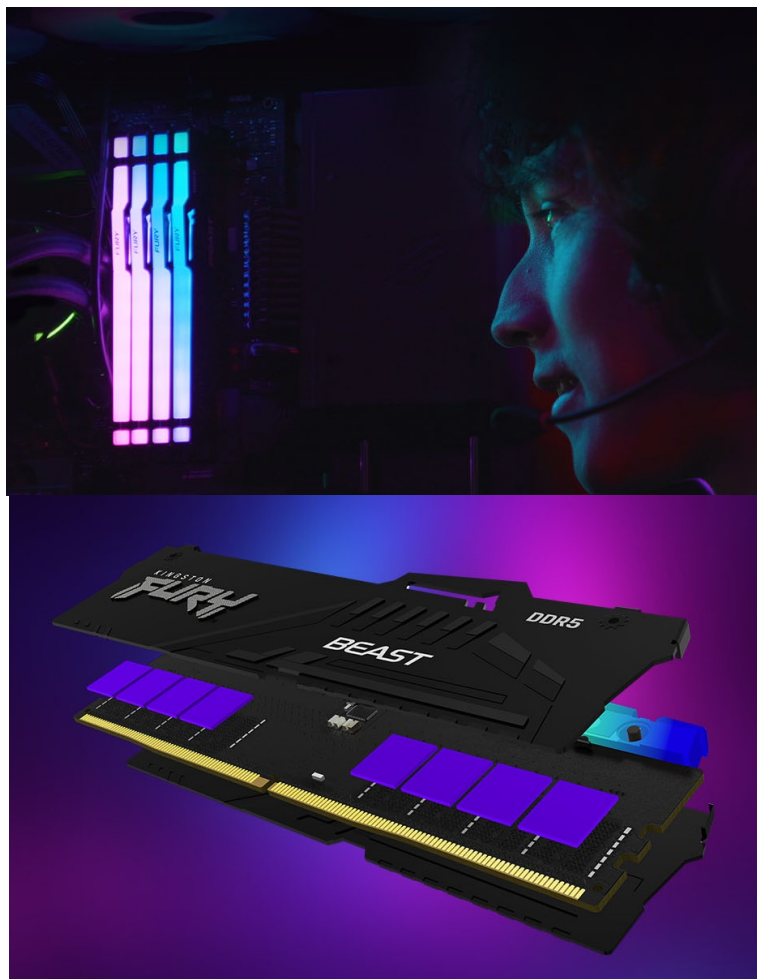

KINGSTON FURY BEAST BLACK RGB EXPO DDR5 16GB 6000MT/S

Cena celkem:

6 709 Kč**(bez DPH: 5 545 Kč)**

Běžná cena:

7 380 Kč

Ušetříte:

671 Kč

Kód zboží:

PAMKGS3865

Part No.:

KF560C30BBEA-16

Záruka:

99 měs.

Stav:

Nové zboží

Popis**Kingston Fury Beast Black RGB EXPO - dejte volnost výkonu paměti DDR5**

Modul Kingston Fury Beast Black RGB EXPO patří mezi nejpokročilejší operační paměti typu DDR5 současnosti. Paměť podporuje špičkové technologie a je ideální pro **herní platformy nové generace**. Přináší výrazně vyšší rychlost, kapacitu a spolehlivost, především pro potřeby **přetaktování**. Mezi vylepšené funkce patří například **on-die ECC (ODECC)**, která zlepšuje stabilitu při enormních rychlostech.

Kromě výkonu a výpočetní rychlosti nabízí také **stylové RGB LED podsvícení**. Operační paměť DDR5 Kingston Fury Beast Black RGB EXPO podporuje jak technologii **Intel XMP**, tak rozšířený profil **AMD EXPO**. Tato certifikace přináší pokročilé možnosti optimalizace výkonu nebo napětí pro přetaktování a bezproblémový provoz.