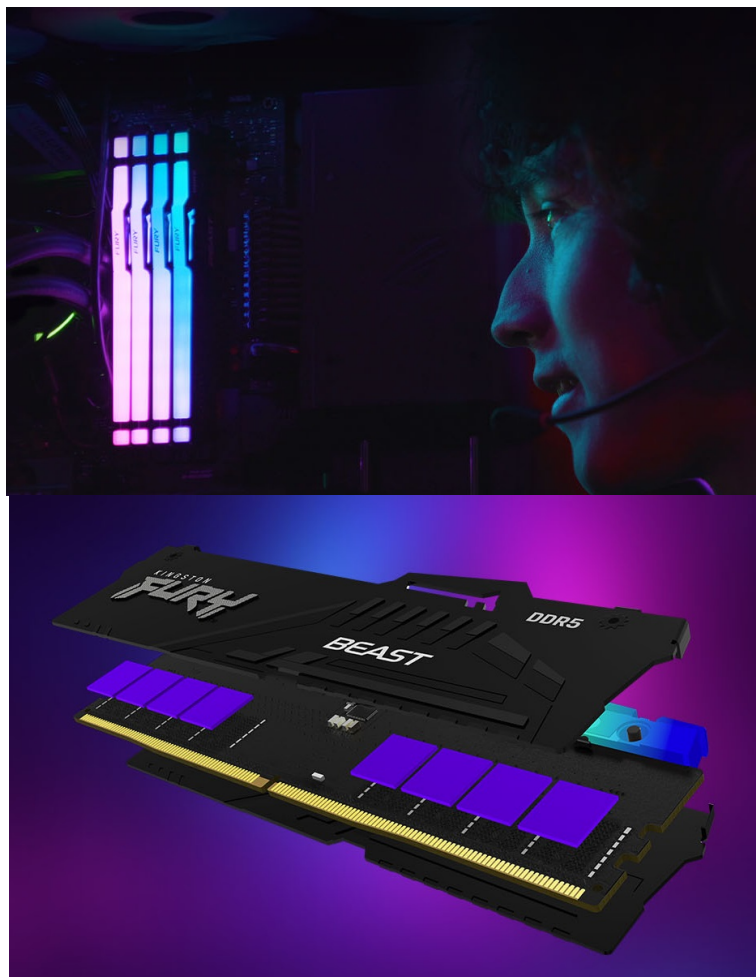

**KINGSTON FURY BEAST BLACK RGB EXPO DDR5 16GB 6000MT/S**

Cena celkem:	<b>8 537 Kč</b>
	<b>(bez DPH: 7 055 Kč)</b>
Běžná cena:	<b>9 390 Kč</b>
Ušetříte:	<b>854 Kč</b>
Kód zboží:	PAMKGS3860
Part No.:	KF560C30BBEAK2-16
Záruka:	99 měs.
Stav:	Nové zboží

**Popis****Kingston Fury Beast Black RGB EXPO - dejte volnost výkonu paměti DDR5**

Modul Kingston Fury Beast Black RGB EXPO patří mezi nejpokročilejší operační paměti typu DDR5 současnosti. Paměť podporuje špičkové technologie a je ideální pro **herní platformy nové generace**. Přináší výrazně vyšší rychlost, kapacitu a spolehlivost, především pro potřeby **přetaktování**. Mezi vylepšené funkce patří například **on-die ECC (ODECC)**, která zlepšuje stabilitu při enormních rychlostech.

Kromě výkonu a výpočetní rychlosti nabízí také **stylové RGB LED podsvícení**. Operační paměť DDR5 Kingston Fury Beast Black RGB EXPO podporuje jak technologii **Intel XMP**, tak rozšířený profil **AMD EXPO**. Tato certifikace přináší pokročilé možnosti optimalizace výkonu nebo napětí pro přetaktování a bezproblémový provoz.

### **Kingston Fury Beast Black RGB EXPO DDR5 16 GB 6000 MT/s**

Operační paměť typu **DDR5** pro stolní počítače o velikosti **16 GB**. Dosahuje datového přenosu **6000 MT/s** a podporuje technologie **AMD EXPO** a Intel XMP 3.0. Paměť disponuje **chladičem**. Potěší také stylové **RGB LED podsvícení**. Balení obsahuje dva kusy 8 GB paměti.