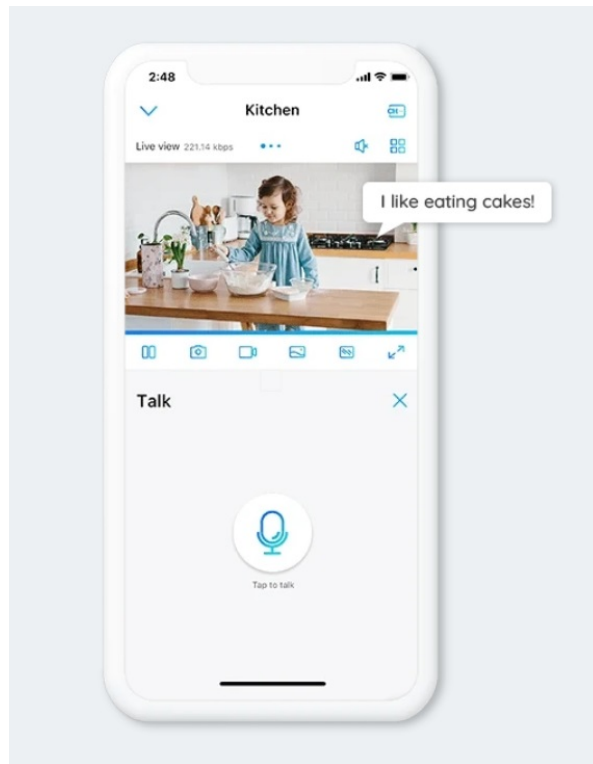

### Reolink E Series E340 - spusťte ochranný monitoring ve své domácnosti

**IP kamera Reolink E Series E340** se stane vaším rozšířeným zrakem v domácnosti. Konstrukce umožňuje natáčení a otáčení v bohatých úhlech, takže pohodlně zachytí veškeré dění kolem. Ve spojení s **8Mpx Ultra HD snímačem CMOS** zaznamená dění jasně a ostře. Ať už tedy po době pobíhá váš domácí mazlíček nebo ratolest, díky širokým obzorům bude vždy pod dozorem.

**Kamera Reolink E Series E340** dokáže **detekovat osoby i zvířata** od dalších předmětů, a tak efektivně předcházet falešným alarmům. **Bezdrátové připojení pomocí Wi-Fi** je rychlé a jednoduché. Součástí výbavy je rovněž **zabudovaný mikrofon a reproduktor** pro obousměrnou komunikaci přes kameru. Tento model nabízí také funkci **3x zoomu pro přiblížení**.

### Reolink E Series E340

8megapixelová IP kamera typu **cube** nabízí snímač **1/2,8" CMOS** s rozlišením **3840 × 2160** obrazových bodů a úhlem záběru **48-98°** (horizontálně). V případě zhoršených světelných podmínek či tmy je přítomen IR přísvit do vzdálenosti **až 12 m**. Připojení lze jednoduše realizovat pomocí **RJ-45 portu** nebo **Wi-Fi (802.11a/b/g/n)**. Díky **aplikaci Reolink** lze sledovat dění v domácnosti či jiných prostorech **24 hodin denně, 7 dní v týdnu** odkudkoli skrze váš smartphone. Kamera navíc disponuje zabudovaným mikrofonom a reproduktorem.