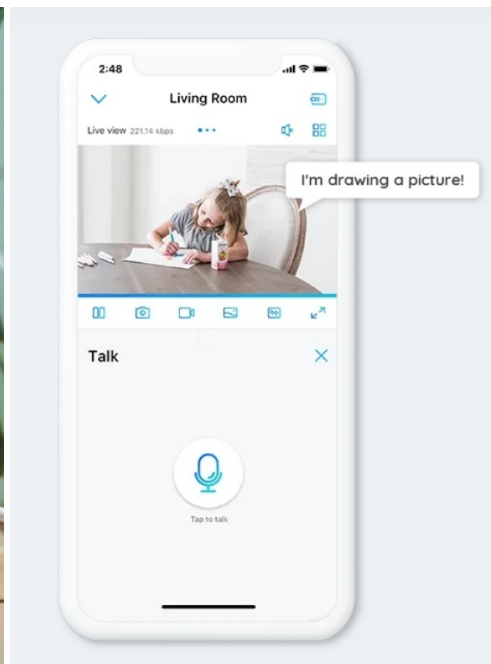

**Popis****Reolink E Series E320 - spusťte ochranný monitoring ve své domácnosti**

**IP kamera Reolink E Series E320** se stane vaším rozšířeným zrakem v domácnosti. Konstrukce umožňuje natáčení a otáčení v bohatých úhlech, takže pohodlně zachytí veškeré dění kolem. Ve spojení s **3Mpx Super HD snímačem CMOS** zaznamená dění jasně a ostře. Ať už tedy po době pobíhá váš domácí mazlíček nebo ratolest, díky širokým obzorům bude vždy pod dozorem.

**Kamera Reolink E Series E320** dokáže **detekovat osoby i zvířata** od dalších předmětů, a tak efektivně předcházet falešným alarmům. **Bezdrátové připojení pomocí Wi-Fi** je rychlé a jednoduché. Součástí výbavy je rovněž **zabudovaný mikrofon a reproduktor** pro obousměrnou komunikaci přes kameru.

Samožřejmostí je také **funkce nočního vidění** a možnost sledování na dálku skrze **smartphone, tablet nebo PC**, ať už jste kdekoli. Díky **notifikacím o pohybu v reálném čase** můžete jednoduše zkontrolovat, jestli už dítě přišlo ze školy, zda mazlíček netropí nějakou neplechu apod.

### Reolink E Series E320

3megapixelová IP kamera typu **cube** nabízí snímač **1/2,7" CMOS** s rozlišením **2304 x 1296** obrazových bodů a úhlem záběru **82°** (horizontálně). V případě zhoršených světelných podmínek či tmy je přítomen IR přísvit do vzdálenosti **až 12 m**. Připojení lze jednoduše realizovat pomocí **RJ-45 portu** nebo **Wi-Fi (802.11b/g/n)**. Díky **aplikaci Reolink** lze sledovat dění v domácnosti či jiných prostorech **24 hodin denně 7 dní v týdnu** odkudkoli skrze váš smartphone. Kamera navíc disponuje zabudovaným mikrofonem a reproduktorem.