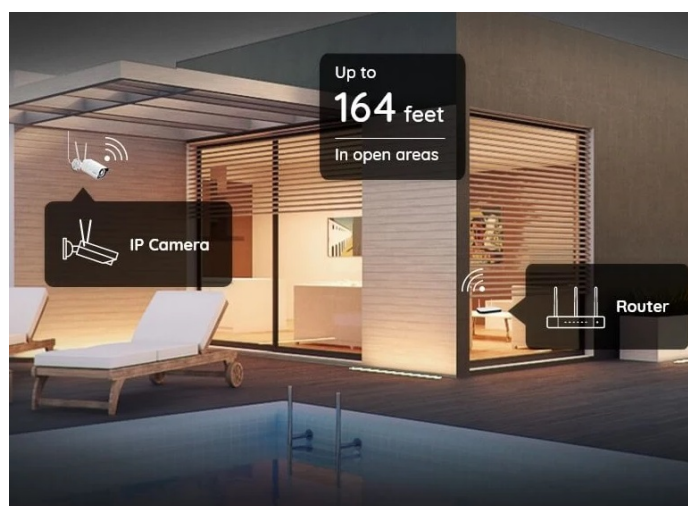

**IP kamera Reolink W320** s pokročilým systémem detekce, díky čemuž efektivně **předchází falešným alarmům** a dokáže rozpoznat osoby a vozidla od běžných objektů. **5Mpx bezpečnostní kamera Reolink W320** produkuje jasný a ostrý obraz při živém vysílání. Viditelně zachytí potřebné detaily a poskytnete vám důležité informace jak ve formě fotografií, tak záznamů.

Uplatní se také v nočních hodinách a záznamy uprostřed noci osvětlí pomocí **infračervených LED diod**. Je tak ideální pro monitoring venkovního prostoru, jako jsou verandy, pergoly apod. Pro **bezdrátové připojení** kamery Reolink W320 slouží **dvoupásmová Wi-Fi**.

To usnadňuje instalaci venku i uvnitř bez nevzhledné kabeláže. Podpora **aplikace Reolink** vám umožní kameru **Reolink W320** propojit se smartphonem a mít vzdálený přístup a dohled nad děním v domácnosti odkudkoli. Na smartphone obdržíte **upozornění v reálném čase, živý obraz i zvukový záznam, snadné přehrávání** nebo možnost nastavit zóny pohybu.

## Reolink W320

5megapixelová IP kamera typu **bullet** nabízí snímač **1/2,7" CMOS** s rozlišením **2560 × 1920** obrazových bodů s úhlem záběru **80°** (horizontálně). V případě zhoršených světelných podmínek či tmy je přítomen IR přísvit do vzdálenosti **až 30 m**. Připojení lze jednoduše realizovat pomocí **RJ-45 portu**, nebo bezdrátově pomocí **Wi-Fi**. Díky **aplikaci Reolink** lze sledovat dění v domácnosti či jiných prostorech **24 hodin denně, 7 dní v týdnu** odkudkoli skrze váš smartphone. Kamera navíc disponuje zabudovaným mikrofonom. Díky voděodolnosti dle **IP67** nabízí jak vnitřní, tak i venkovní možnost použití.