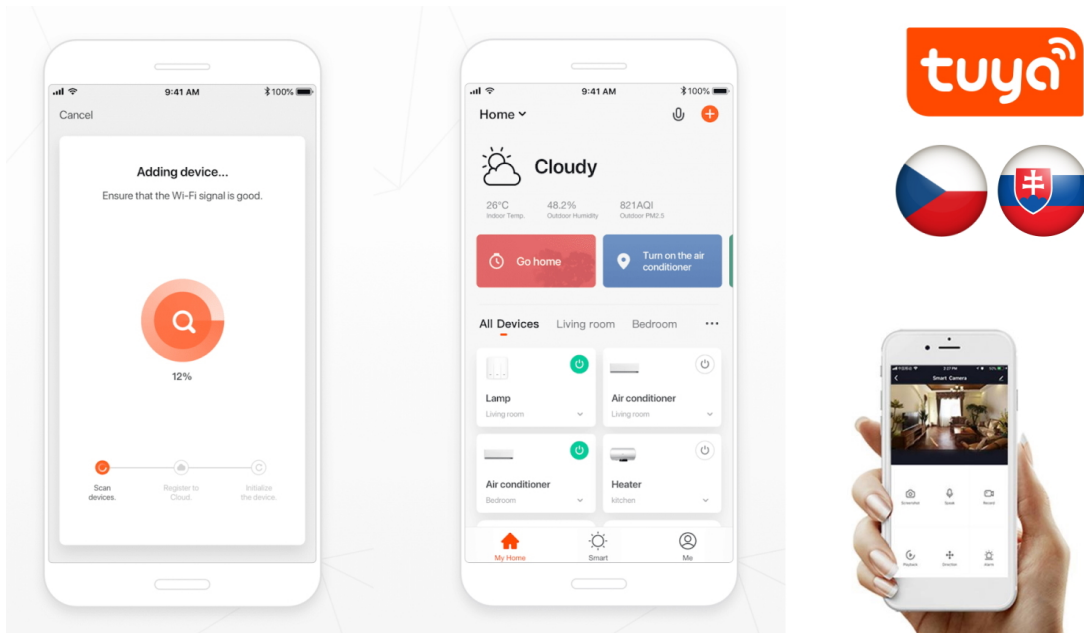

IMMAX NEO SMART 07574L

Cena celkem:	502 Kč
	(bez DPH: 415 Kč)
Běžná cena:	552 Kč
Ušetříte:	50 Kč
Kód zboží:	ELIIMM1027
Part No.:	07574L
Záruka:	24 měs.
Stav:	Nové zboží

Popis

IMMAX NEO SMART 07574L

Chytrý **Wi-Fi** elektronický jistič s **měřením spotřeby** a volitelným nastavením ochran - **proudová ochrana, přepětí, podpětí**. Je plně kompatibilní se systémy **iOS, Android, Amazon Alexa, Apple Siri zkratky, Google Assistant, TUYA, Lidl**. Pracuje na protokolu **Wi-Fi**. Instalace na **DIN lištu**.

ZÁKLADNÍ SPECIFIKACE

Protokol: Wi-Fi

Frekvence: 2400-2483,5 MHz

Maximální RF výstupní výkon: 20 dBm

Napětí: AC 100-260 V (50/60 Hz)

Max. zatížení: 26 kW

Proudová ochrana: 1-63 A

Síťové pohotovostní napájení (Pnet): 0,4 W

Ochrana: proti přehřátí, proti přepětí a přetížení

Bezdrátový dosah: 30 m přímá viditelnost, 10 m v zastavěném prostoru

Počet spínaných obvodů: 1

Ochrana proti přepětí: 220-265 V