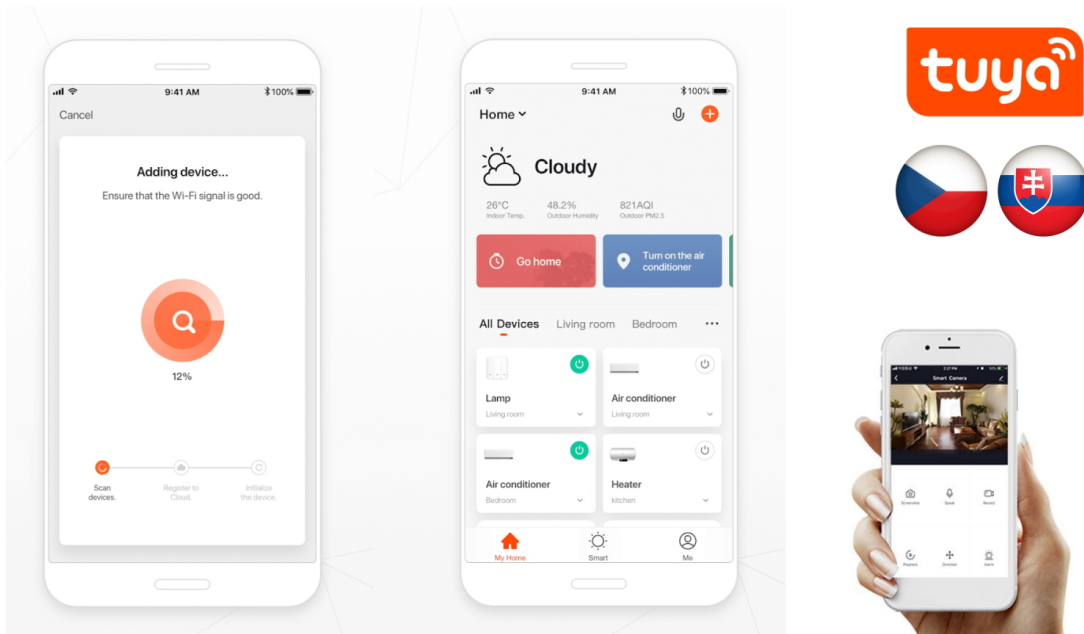

IMMAX NEO SMART 07573L

Cena celkem:	604 Kč
	(bez DPH: 499 Kč)
Běžná cena:	665 Kč
Ušetříte:	60 Kč
Kód zboží:	ELIIMM1026
Part No.:	07573L
Záruka:	24 měs.
Stav:	Nové zboží

Popis

IMMAX NEO SMART 07573L

Chytrý elektronický jistič s **měřením spotřeby** a volitelným nastavením ochran - **proudová ochrana, přepětí, podpětí**. Je plně kompatibilní se systémy **iOS, Android, Amazon Alexa, Apple Siri zkratky, Google Assistant, TUYA, Lidl**. Pracuje na protokolu **ZigBee 3.0**. Instalace na **DIN lištu**.

Pozor, nejedná se o Wi-Fi jistič, k použití vyžaduje Immax NEO BRIDGE PRO Smart Zigbee 3.0 nebo jiný chytrý Tuya hub.

ZÁKLADNÍ SPECIFIKACE

Protokol: ZigBee 3.0

Frekvence: 2400-2483,5 MHz

Maximální RF výstupní výkon: 19 dBm

Napětí: AC 100-260 V (50/60 Hz)

Max. zatížení: 26 kW

Proudová ochrana: 1-63 A

Síťové pohotovostní napájení (Pnet): 0,4 W

Ochrana: proti přehřátí, proti přepětí a přetížení