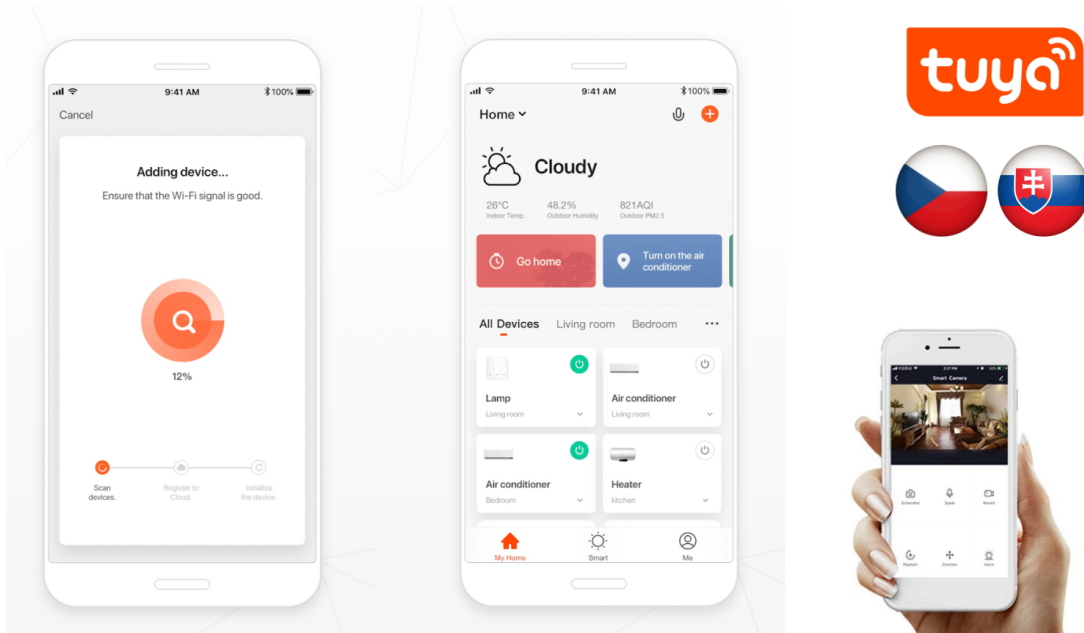

IMMAX NEO SMART KONTROLER (L) V8

Cena celkem:	452 Kč (bez DPH: 374 Kč)
Běžná cena:	498 Kč
Ušetříte:	45 Kč
Kód zboží:	ELIIMM1025
Part No.:	07572L
Záruka:	24 měs.
Stav:	Nové zboží

Popis

IMMAX NEO Smart kontroler (L) V8

Speciální ovladač pro **ovládání světelných zdrojů** systému IMMAX NEO komunikující na protokolu **ZigBee 3.0**. Ovladačem je možné stmívat či vypínat, díky tomu můžete mít osvětlení v domácnosti kdykoliv pod kontrolou a stát se tak „pánem světla“. Samozřejmostí je ochrana proti přepětí, přehřátí i přetížení. Kontroler je kompatibilní s iOS, Android, Amazon Alexa, Apple Siri zkratky, Google Assistant a systémem Lidl.

Poznámka: Pro instalace bez nulového vodiče (N).

Upozornění: Kontroler vyžaduje propojení s chytrou bránou IMMAX NEO BRIDGE PRO Smart Zigbee 3.0 (prodává se samostatně) či jiným TUYA hubem na standardu ZigBee 3.0.

ZÁKLADNÍ SPECIFIKACE

Rozhraní: Zigbee 3.0, podpora Tuya

Frekvence: 2400–2483,5 MHz

Bezdrátový dosah: 30 m přímá viditelnost, 10 m v zastavěném prostoru

Rozsah zatížení: 2 × 10–100 W

Napájení: AC 120–240 V