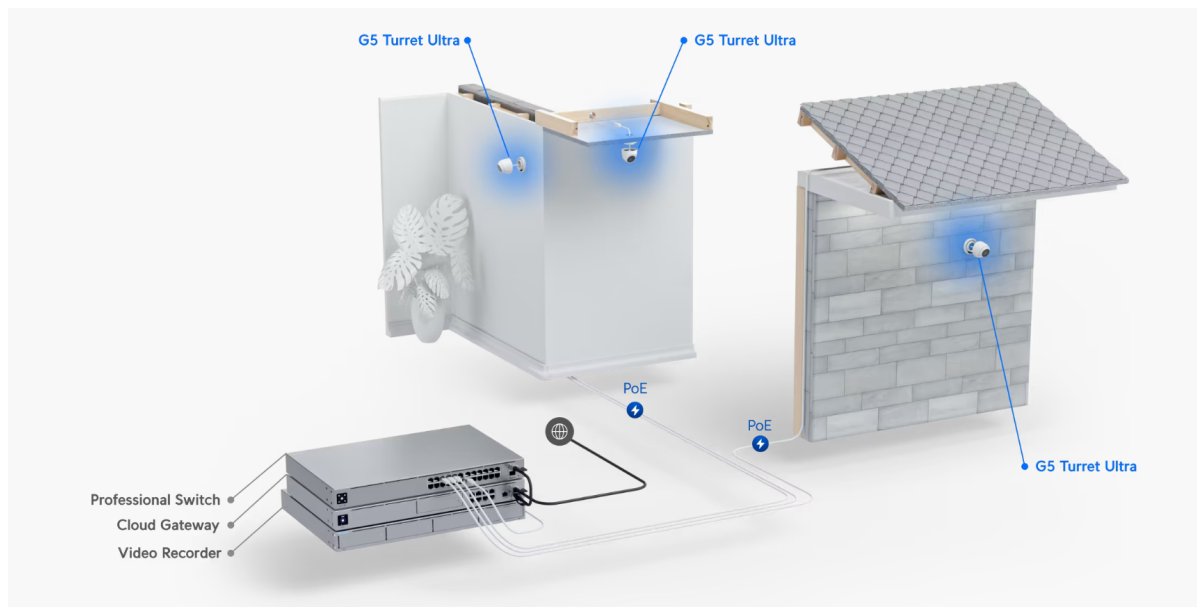

### Ubiquiti UniFi G5 Turret Ultra

Kamera UniFi G5 Turret Ultra poskytuje čistý a ostrý obraz v **rozlišení 2688 × 1512 při 30 fps** s možností nočního vidění na vzdálenost až 30 m.

Kamera podporuje **PoE napájení (37-57 V DC)**. Balení neobsahuje PoE injektor.

- 4 Mpx CMOS senzor (1/2.4") & rozlišení 2688 × 1512 při 30 fps (16 : 9)
- Úhel záběru: 102,4° horizontálně, 54,9° vertikálně, 120,6° diagonálně
- Vestavěné IR LED diody a automatický IR cut filtr pro lepší noční vidění
- Voděodolnost dle IP66 + odolnost IK04 (antivandal)
- Integrovaný mikrofon (lze softwarově vypnout)
- ARM Dual-Core Cortex-A7 procesor/čip
- Podpora PoE 37-57 V DC (injektor není součástí balení)

**Rozhraní:** 1× RJ-45 10/100 Mbps

**Slot paměťových karet:** ne

**Audio:** ano, mikrofon

**Napájení:** PoE 37-57 V DC

**Pracovní teplota:** -30 až +50 °C

**Hmotnost:** 330 g

**Rozměry:** 90 × 90 × 71,2 mm

---