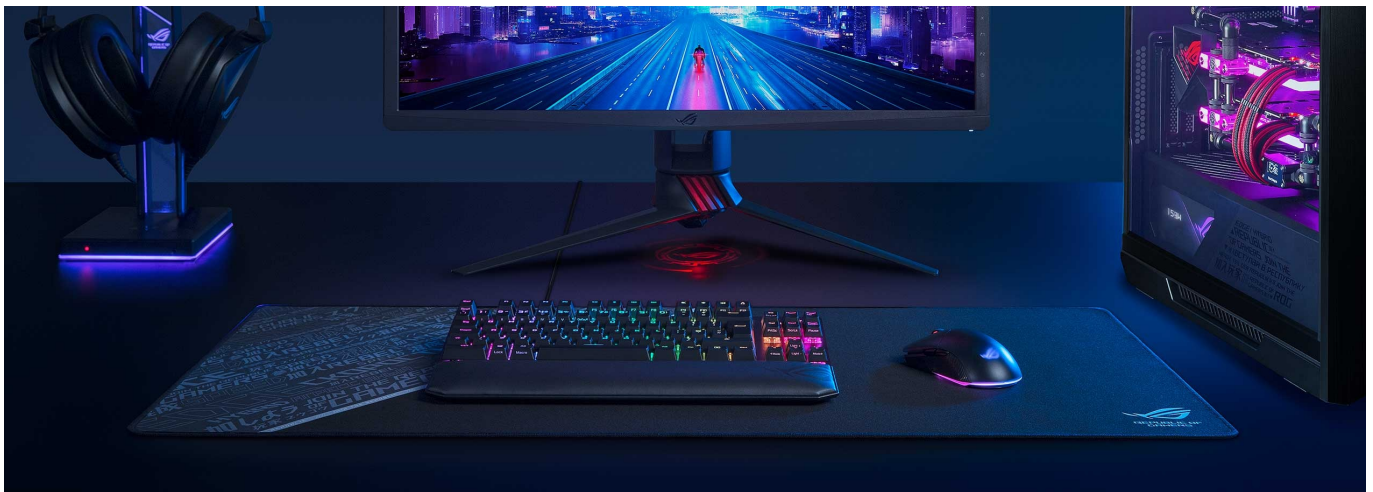

Extra velká podložka ASUS ROG SHEATH, která je navržena pro všechny typy myši. Díky hladkému povrchu zajistí ideální skluz a přesné snímání každého pohybu. Zaznamená i velmi jemné přesuny, například při míření, a podporuje precizní ovládání v jakékoli situaci. **Horní strana z tkaného povrchu** se přizpůsobí vašemu hernímu stylu i nastavení myši. Ať už potřebujete milimetrovou přesnost, nebo se zběsile proháníte po herních mapě, máte zajištěnou ovladatelnost klidně na jednotlivé pixely.

Podložka pod myš ASUS ROG SHEATH je na spodní straně vybavena protiskluzovou gumovou vrstvou, která zajistí stabilní uchycení na jednom místě. Prošívané okraje jsou odolné proti opotřebení a roztřepení, takže podložka vypadá stále jako nová. Díky **masivním rozměrům** vám poskytne dostatek místa pro ovládání myši i umístění dalšího vybavení.

ASUS ROG SHEATH

Mimořádně velká herní podložka pod myš a klávesnici s **hladkým textilním povrchem** dokonale zajišťuje přesné sledování pixelů pro bezkonkurenční ovládání a kontrolu. S přilnavým **gumovým podkladem** je podložka bezpečně přichycena ke stolu, kde zůstává za všech okolností. Odolné prošití podél okrajů zabraňuje roztřepení.

ZÁKLADNÍ SPECIFIKACE

Kompatibilita: optické a laserové myši

Rozměry: 900 x 440 x 3 mm

Barva: černá-šedá