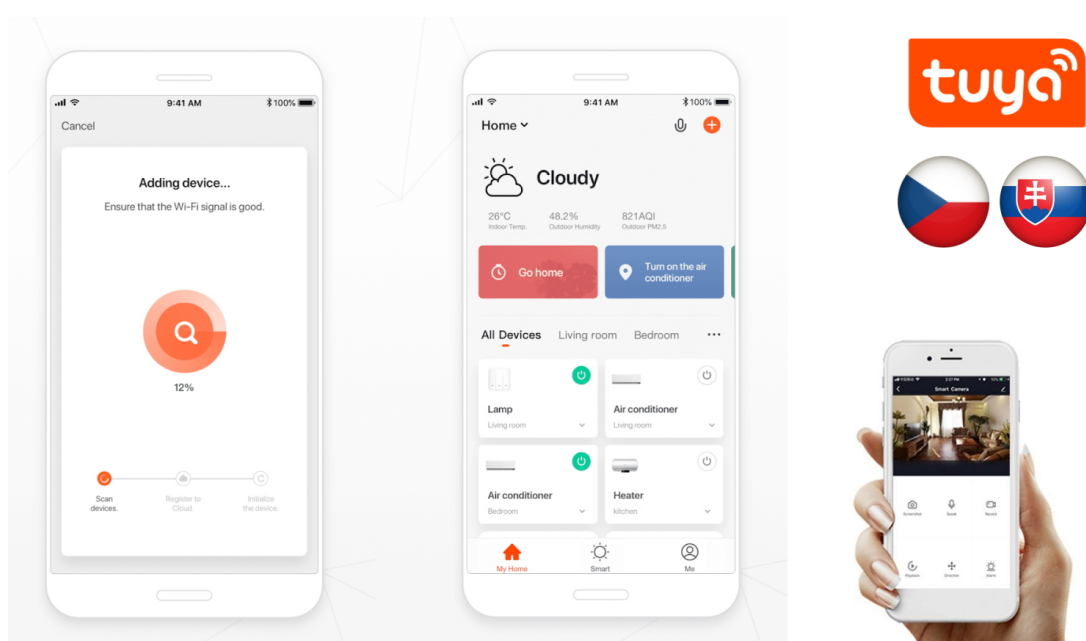

IMMAX NEO SMART GU10 4,8W RGB+CCT

Cena celkem:	271 Kč
	(bez DPH: 224 Kč)
Běžná cena:	298 Kč
Ušetříte:	27 Kč
Kód zboží:	OSVIMM1328
Part No.:	07777L
Záruka:	24 měs.
Stav:	Nové zboží

Popis

IMMAX NEO SMART 4,8 W RGB+CCT

Chytrá, **stmívatelná**, barevná LED žárovka umožňuje **nastavení barvy a jasu** světla dle aktuální potřeby. Kromě **RGB** barevné škály je možné měnit také teplotu světla od teplé až po studenou bílou. Ovládání žárovky je založeno na energeticky úsporné, bezpečné a spolehlivé bezdrátové komunikaci protokolu **ZigBee 3.0**. Ta umožňuje ovládání celé sítě domácích světelných zdrojů skrze **dálkový ovladač (není součástí balení)** či mobilní aplikaci **IMMAX NEO PRO**. Samozřejmostí je kompatibilita se systémy iOS či Android a hlasovým ovládáním přes Amazon Alexa, Google Assistant nebo Apple Siri.

POZOR

Toto není Wi-Fi žárovka, vyžaduje použití s dálkovým ovladačem (07087-2) nebo pro použití s aplikací IMMAX NEO PRO je nutné zakoupit Immax NEO BRIDGE PRO Smart Zigbee 3.0 (07117-3), popřípadě jiný hub/bridge/gateway na platformě TUYA, který komunikuje pomocí standardu ZigBee 3.0.

ZÁKLADNÍ SPECIFIKACE

Patice: GU10
Příkon: 4,8 W
Svítivost: 400 lm