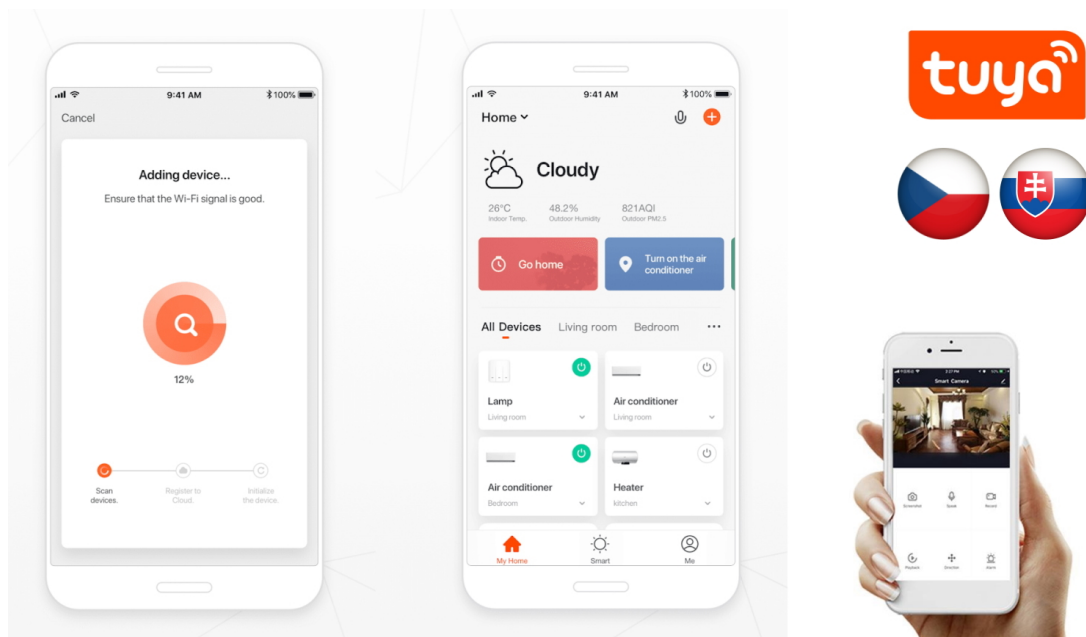

IMMAX NEO SMART GU10 4,8W RGB+CCT 3KS

Cena celkem:	757 Kč
	(bez DPH: 625 Kč)
Běžná cena:	832 Kč
Ušetříte:	76 Kč
Kód zboží:	OSVIMM1327
Part No.:	07777C
Záruka:	24 měs.
Stav:	Nové zboží

Popis

IMMAX NEO SMART 4,8 W RGB+CCT 3 ks

Chytrá, **stmívatelná**, barevná LED žárovka umožňuje **nastavení barvy a jasu** světla dle aktuální potřeby. Kromě **RGB** barevné škály je možné měnit také teplotu světla od teplé až po studenou bílou. Ovládání žárovky je založeno na energeticky úsporné, bezpečné a spolehlivé bezdrátové komunikaci protokolu **ZigBee 3.0**. Ta umožňuje ovládání celé sítě domácích světelných zdrojů skrze **dálkový ovladač (není součástí balení)** či mobilní aplikaci **IMMAX NEO PRO**. Samozřejmostí je kompatibilita se systémy iOS či Android a hlasovým ovládním přes Amazon Alexa, Google Assistant nebo Apple Siri.

POZOR

Toto není Wi-Fi žárovka, vyžaduje použití s dálkovým ovladačem (07087-2) nebo pro použití s aplikací IMMAX NEO PRO je nutné zakoupit Immax NEO BRIDGE PRO Smart Zigbee 3.0 (07117-3), popřípadě jiný hub/bridge/gateway na platformě TUYA, který komunikuje pomocí standardu ZigBee 3.0.

Součástí balení jsou 3 žárovky.

ZÁKLADNÍ SPECIFIKACE

Patice: GU10