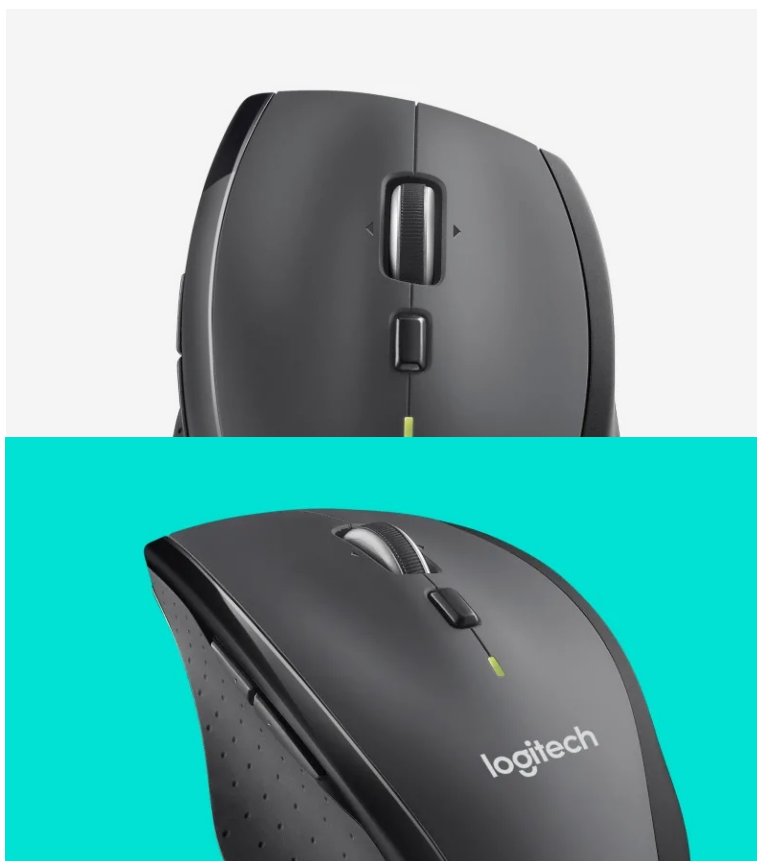

Popis

Myš Logitech Marathon M705 - odpracuje každý náročný den

Bezdrátová myš Logitech Marathon M705 s tvarovaným profilem, která je navržena pro dlouhotrvající pracovní činnost. Díky ergonomii se pohodlně drží a podporuje efektivní ovládání. **Design kopíruje přirozené tvar ruky** pro větší komfort. **Dva režimy posuvu** vám umožní měnit rychlost a přesnost podle aktuální činnosti. Práce s webovými stránkami nebo rozsáhlými dokumenty zvládnete s dokonalou precizností klidně řádek po řádku.

Středové kolečko umožní horizontální posuv, což oceníte při editaci fotografií, obrázků nebo tvorbě tabulek. Precizní snímání kurzoru po pracovní ploše zajišťuje **senzor s rozlišením 1000 DPI**. Myš **Logitech Marathon M705** podporuje dlouhou dobu provozu i díky **automatickému režimu spánku**, který šetří energii. **Bezdrátové připojení skrze USB přijímač** s technologií 2,4 GHz zajistí volnost pohybu a dosah na vzdálenost až 10 metrů. Přijímač podporuje až 6

kompatibilních zařízení a výrazně tak zvyšuje flexibilitu práce.

Logitech Marathon M705

Ergonomická optická myš vybavená **pěti tlačítky** disponuje přesným senzorem s rozlišením **1000 DPI**. Pravoruké provedení větších rozměrů pohodlně padne do dlaně ruky a díky **pogumovanému povrchu** je velmi jemné na dotek. Připojení lze jednoduše realizovat skrze USB adaptér a technologii **2,4 GHz**. Napájení zajišťují **dvě AA baterie**, které udrží myš v chodu až 36 měsíců.