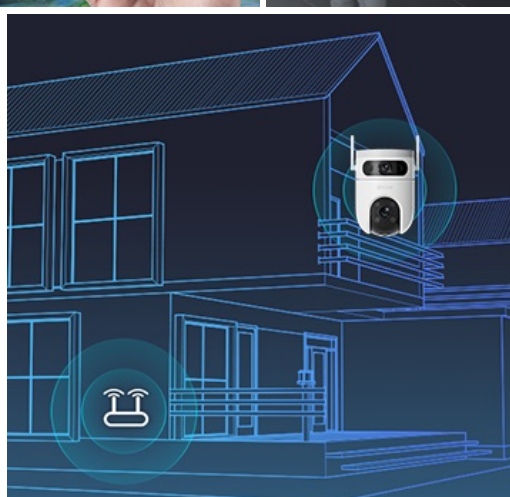

**Popis****EZVIZ H9c Dual 2K - zvýšené zabezpečení díky dvojici objektivů**

**Bezpečnostní kamera EZVIZ H9c Dual 2K** pro monitoring venkovního prostředí. Je vybavena **dvojicí objektivů, které zachytí i větší oblasti**, a svým výkonem se dokáže vyrovnat i systémům s více kamerami. Podporuje **výrazně automatizovaný provoz**, což umožňuje například zaznamenat důležité události a nestandardní činnosti a vždy hlídkovat ve správný čas na správných místech.

Díky **technologii duálních čoček** venkovní **IP kamera EZVIZ H9c Dual 2K** zachycuje obraz v širokoúhlém spektru. Další teleobjektiv podporuje otáčení a naklápění, což ve finální spolupráci umožňuje zachytit mnohem více než běžná kamera. **Oba objektivy nabízí vysoké rozlišení 2K** pro vysokou kvalitu záběrů.

## Vylepšená úroveň detekce

**EZVIZ H9c Dual 2K** disponuje pokročilou detekční technologií, která umožňuje rozpoznat člověka i vozidla. Při lidských pohybech aktivuje **funkci automatického sledování**, takže máte přehled o veškerém konání. Díky dvojici objektivů a otočnému designu **lze přizpůsobit detekční zóny** podle vašich požadavků. Vzhledem k **nastavitelné citlivosti detekce** předejdete falešným poplachům, například v důsledku padajícího listí nebo poletujícího hmyzu.

### **EZVIZ H9c Dual 2K**

**Venkovní otočná IP kamera s duálním snímačem** je navržena pro sledování venkovních prostor ve vysokém rozlišení obrazu **2K** při **15 fps**. Konstrukce se **dvěma objektivy** zajišťuje komplexní pokrytí velkých prostor. Pro nahrávání zřetelného videa i v naprosté tmě disponuje **nočním režimem s IR přísvitem** do vzdálenosti až 30 m a také **bílým LED přísvitem pro barevné záběry v noci**. Kompresce **H.265/H.264** snižuje nároky na přenos dat a úložiště. Natočené záznamy je možné ukládat na **microSD kartu** do kapacity až 512 GB, nebo odesílat na cloudové úložiště (na základě