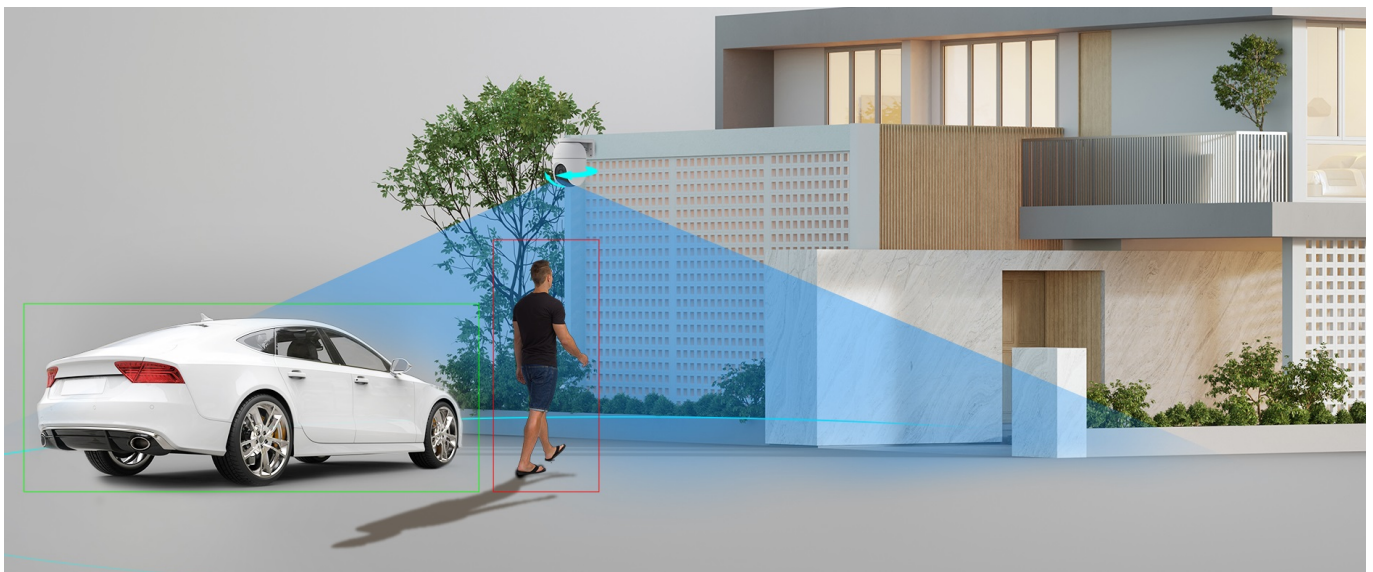

Venkovní IP kamera EZVIZ C8c zvýší zabezpečení vnějšího prostoru. Je navržena pro panoramatické snímání ve vysokém **rozlišení obrazu 2K+**. Díky tomu zachytí bohatý prostor bez slepých úhlů, a to jak ve dne, tak v noci. Rozlišení vykresluje ostrý obraz se všemi detaily. Samozřejmostí je **detekce pohybu osoby a rozlišení postav, vozidel a běžných objektů** pomocí algoritmu umělé inteligence.

To předchází falešným poplachům vyvolaných poletujícími listy nebo hmyzem. **Model EZVIZ C8c** je vybaven **reproduktorem a mikrofonom** pro obousměrnou komunikaci, což oceníte například při příjezdu kurýra nebo donáškové služby. Samozřejmostí je **podpora nočního vidění**. Integrovaný IR přísvit s dosahem až 30 metrů zajistí dobře viditelný obraz i v nočních hodinách.

EZVIZ C8c 4 Mpx

Venkovní IP kamera nabízí snímač **1/3" CMOS** s rozlišením **4 Mpx**, který je schopný snímat video v rozlišení 2560 × 1440 při **30 fps**. Pro případ zhoršených světelných podmínek je přítomen **IR přísvit** do vzdálenosti **30 m**. Komprese **H.265/H.264** snižuje nároky na přenos dat a úložiště. Natočené záznamy je možné ukládat na **microSD kartu** do kapacity až 512 GB, nebo odesílat na cloudové úložiště (na základě předplatného). **Aktivní zastrašení** v podobě stroboskopického světla a zvukového alarmu pak varuje případné narušitele. Součástí kamery je integrovaný **reproduktor a mikrofon**, který umožní kvalitní oboustrannou komunikaci. Propojení kamery pomocí aplikace v mobilním zařízení umožní pohodlný vzdálený přístup, pořizování záznamů či fotografií nebo upozornění v případě **detekce pohybu**. Připojení lze jednoduše realizovat jak drátově prostřednictvím **RJ-45** konektoru, tak bezdrátově skrze **Wi-Fi**. Přímou v aplikaci navíc můžete s kamerou pohodlně otáčet o **až 350°** horizontálně a **až 80°** vertikálně. Je kompatibilní s inteligentními hlasovými asistenty **Amazon Alexa a Google Assistant**.