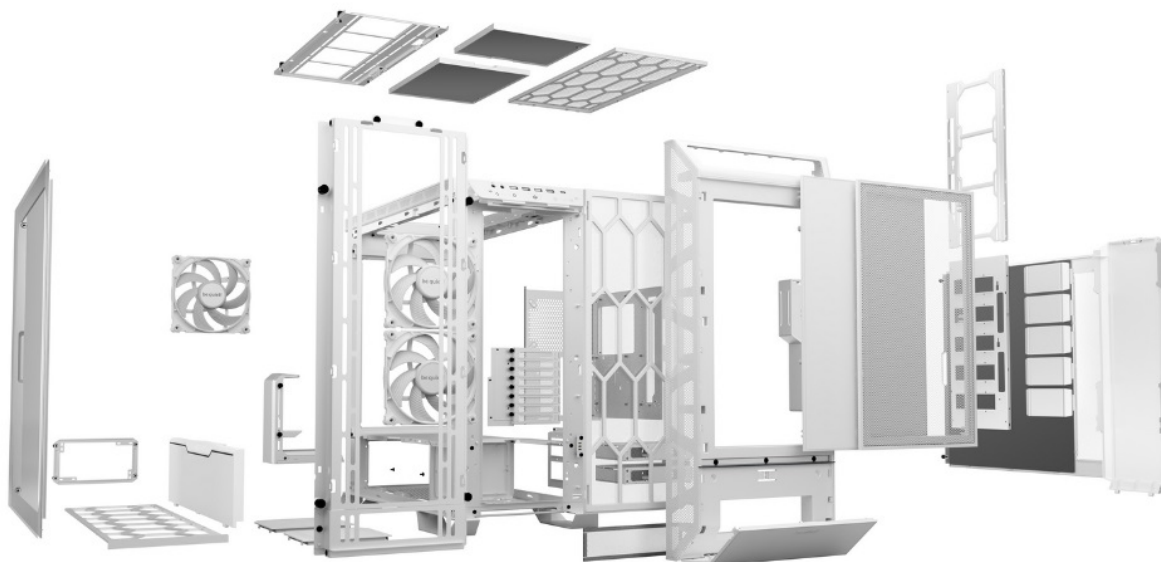

### Be quiet! DARK BASE PRO 901 Window - dejte komponentům řád a chlazení

**Stylová počítačová skříň Be quiet! DARK BASE PRO 901 Window** s průhlednou bočnicí, která nabízí dostatek prostoru pro uložení komponent a podpoří tichý provoz celé sestavy. **Průhledná bočnice** poskytne jasný pohled dovnitř, když potřebujete zkontrolovat, jak všechno pěkně šlape. Popřípadě vám umožní také snadný upgrade součástí v budoucnu.

### Be quiet! DARK BASE PRO 901 Window

Kvalitní počítačová skříň s průhlednou bočnicí formátu **Middle Tower** nabízí **šest 2,5"** pozic pro SSD disky a **dvě 3,5"** pozice pro pevné disky. Předinstalovány jsou **tři 140 mm ventilátory**, které lze optimalizovat jak pro tichý chod, tak pro výkon bez kompromisu pomocí dotykových tlačítek na horním panelu. Zde se také nachází **čtyři porty USB 3.0**, jeden port **USB-C**, sluchátkový výstup a audio vstup pro mikrofon. Herní design ještě doplňuje elegantní **ARGB osvětlení**. Ve skříni je dostatek prostoru pro chladič CPU do výšky až 190 mm a grafickou kartu o délce až 370 mm. Důmyslné řešení umožňuje pohodlné umístění **až 420 mm dlouhého výměníku** vodního chlazení na přední straně. Potěší také přítomnost **prachových filtrů**. Skříň je dodávána **bez zdroje**.

### ZÁKLADNÍ SPECIFIKACE

**Provedení skříně:** Middle Tower

**Interní pozice:** 6 × 2,5", 2 × 3,5"

**Kompatibilita základní desky:** E-ATX, XL-ATX, ATX, Micro ATX, Mini-ITX

**Zdroj:** bez zdroje

**Konektory na horním panelu:** 4 × USB 3.0, 1 × výstup pro sluchátka, 1 × vstup mikrofonu

**Rozměry:** 604 × 569 × 275 mm

**Barva:** bílá