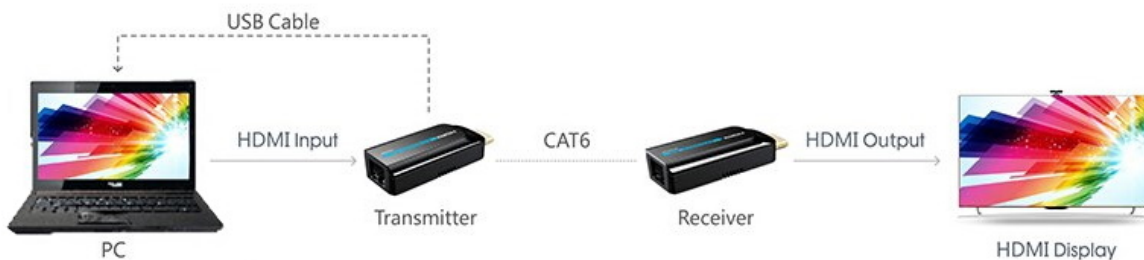

PREMIUMCORD HDMI FULL HD EXTENDER

Cena celkem:	876 Kč (bez DPH: 724 Kč)
Běžná cena:	963 Kč
Ušetříte:	88 Kč
Kód zboží:	KABPMC1025
Part No.:	khext50-7
Záruka:	24 měs.
Stav:	Nové zboží

Popis

PremiumCord HDMI Full HD extender

Pomocí tohoto extenderu lze jednoduše přenést HDMI signál v rozlišení **1080p při 50/60 Hz na vzdálenost až 50 m**. Konvertor (vysílač) převede standardní HDMI signál na síťový LAN a pomocí kabelu CAT6/6a/7 jej přenesse do místa určení, kde je opět přeměněn na HDMI. Maximální datový tok **10,2 Gbps** zajistí stabilní přenos. Napájení konvertorů je realizováno pomocí micro USB konektoru (kabel micro USB na USB je součástí balení). Podporuje také **PoE napájení**, pouze jedna jednotka tedy musí být zapojena do USB napájení, druhá jednotka se napájí z první přes UTP kabel.

Poznámka: Extender nesmí být zapojen do počítačové sítě LAN, switchu, routeru nebo do jiného aktivního síťového zařízení. Vysílač a přijímač musí být přímo propojeny LAN kabelem, nejlépe bez přerušení.

Vlastnosti:

- přenos HDMI 1.3 signálu
- přenos 1080p při 50/60 Hz na vzdálenost až 50 m
- přenosová rychlost až 10,2 Gbps
- podpora HDCP 1.3
- vysílač i přijímač disponují Reset tlačítkem
- přenáší digitální obraz i zvuk
- podporuje PoE napájení

ZÁKLADNÍ SPECIFIKACE

Technologie přenosu: HDMI 1.3, HDCP 1.3

Maximální vzdálenost přenosu: až 50 m

Podporovaná rozlišení: 1080p při 50/60 Hz, 1080i při 50/60 Hz, 720p při 50/60 Hz, 576p při 50 Hz, 576i při 50 Hz, 480p při 60 Hz, 480i při 60 Hz