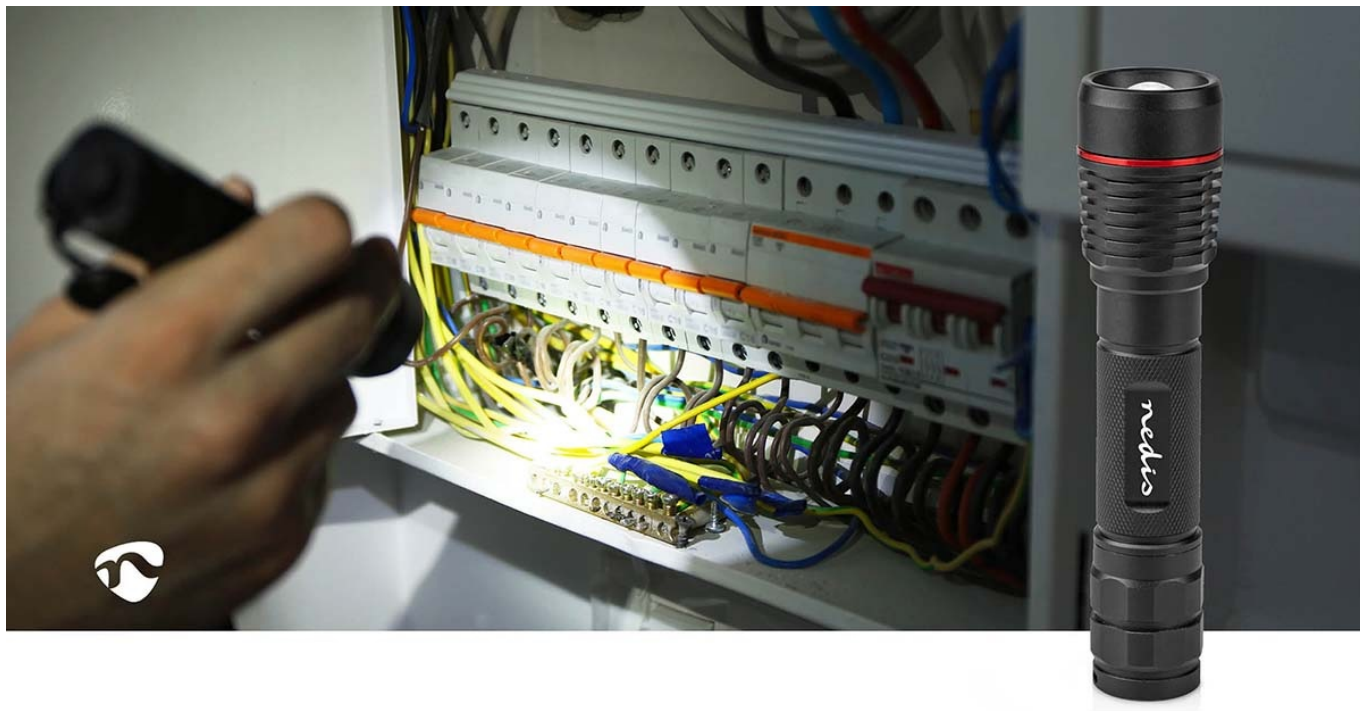

Popis

Posvíte si na vše kolem - Nedis LTRR11WBK

Kompaktní dobíjecí LED svítilna Nedis LTRR11WBK, se kterou můžete variovat osvětlení od bodového světla až po dálkové. **Konstrukce z hliníku** zajišťuje potřebnou pevnost a odolnost. Pro nabíjení slouží **port USB-C**, přičemž míru nabití signalizuje jednoduchý indikátor. Maximální svítivost dosahuje 1000 lumenů a posvíte si **na vzdálenost až 200 metrů**.

Jedním tlačítkem můžete na svítilně **Nedis LTRR11WBK** přepínat mezi různými režimy nebo ji zcela vypnout. Podržení tlačítka aktivujete funkci **SOS** či stroboskopu. Provedení splňuje **stupeň krytí IPX7**, díky čemuž je svítilna odolná proti vodě a vhodná pro široké spektrum outdoorových aktivit - kempování v lese, výlety pod stan, procházky ve večerních hodinách, pobyt na chatě, chalupě apod.

Nedis LTRR11WBK

Vysoce kvalitní robustní LED svítilna v **hliníkovém provedení** pro každodenní použití. Výkon LED činí **10 W** a nabízí tak svítivost až **1000 lm**. Díky 10° úhlu paprsku nabídne dosah až **200 m**. Výhodou je také otvor pro uchycení poutka, **tři stupně intenzity**, SOS funkce, režim stroboskopu či možnost zaostření světelného paprsku. Potěší také zvýšená odolnost svítilny podle **IPX7**. O **výdrž až 2 hodiny** se stará dobíjecí baterie o kapacitě **2200 mAh**.

Součástí balení je Li-ion baterie typu 18650 a nabíjecí USB-C kabel.

ZÁKLADNÍ SPECIFIKACE

Zdroj světla: LED

Svítivost: 1000 lm

Výdrž: až 2 hodiny

Baterie: 1 × 18650, 2200 mAh, Li-Ion

Napájení: USB-C

Stupeň krytí: IPX7