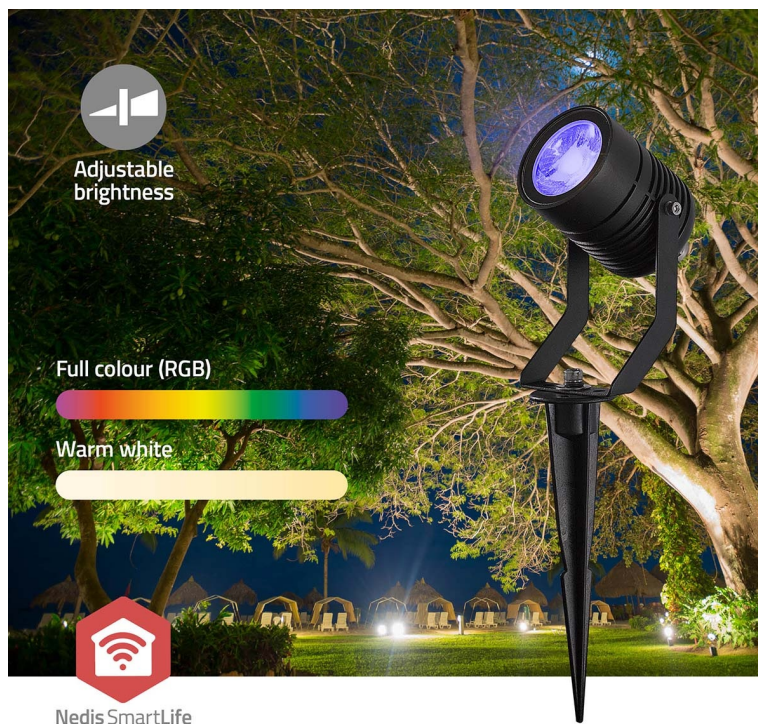

### Nedis ZBLOW10RGBW - chytré bodové světlo s chytrým ovládáním

**Trojice světel Nedis ZBLOW10RGBW** představuje perfektně řešení pro osvětlení veovního prostoru v rámci vaší chytré domácnosti. Tato bodová světla jsou navržena s ohledem na **výkon i odolnost** díky vsazení do hliníkového pouzdra. Podporuje **barevné RGB osvětlení**, s pomocí kterého vykouzlíte požadovanou atmosféru podél cesty, na dvoře, zahradě či jiném venkovním prostoru.

Skrze **protokol Zigbee** můžete snadno integrovat všechna svítidla do jedné sítě a využívat jejich výkon na maximum. **Bodová světla Nedis ZBLOW10RGBW** se vyznačují nízkou spotřebou energie a snižují tak tlak na vaši peněženku. Pomocí **aplikace Nedis Smartlife** máte nad osvětlením vždy plnou kontrolu. Skrze smartphone například upravíte jas, nastavíte časové plány apod. Nechybí ani **podpora hlasových asistentů Amazon Alexa a Google Home**.

90lm

2700K + RGB

55°

Beam angle

3W

RGB / Warm White

IP65

Fully waterproof

## Nedis ZBLOW10RGBW

Sada tří chytrých **venkovních bodových LED svítidel** s elegantním designem a pokročilými funkcemi je dokonalým doplňkem pro zahradu či příjezdovou cestu. Nabízí možnost výběru mezi **teplým bílým světlem** nebo živými barvami **RGB**. Svítidlo lze pomocí technologie **Wi-Fi** propojit s aplikací **Nedis SmartLife** v chytrém telefonu a dálkově tak ovládat **jas a barvy** dle vašich potřeb. S funkcí plánování můžete také pohodlně nastavit **časové plány**. Protokol **Zigbee** umožňuje připojit více zařízení v rámci jedné sítě. Integrací různých světel kompatibilních se Zigbee můžete vytvořit synchronizovaný zážitek z osvětlení v celé venkovní oblasti. Samozřejmostí už je podpora **hlasového ovládání** pomocí Amazon Alexa nebo Google Home.