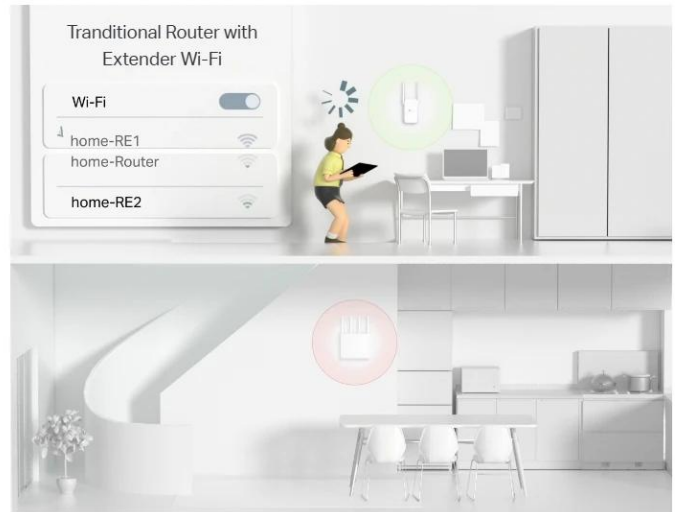

Plynulé přepínání mezi připojenými zařízeními v síti Wi-Fi s jedním názvem

Systém TP-Link Mesh funguje tak, že jednotky Deco společně vytvářejí jednu unifikovanou síť. Váš telefon nebo tablet se automaticky připojuje k nejrychlejší jednotce Deco, jak se pohybujete po domě, abyste se mohli spolehnout na skutečně stabilní a nepřerušované používání Wi-Fi připojení.

360° Whole Home Coverage
Eliminate weak signal areas throughout your house

Smart Roaming
Uninterrupted streaming when moving between rooms

One WiFi Name
No more switching WiFi network names

Unified Management
Control your home WiFi by managing the central node via the Deco App