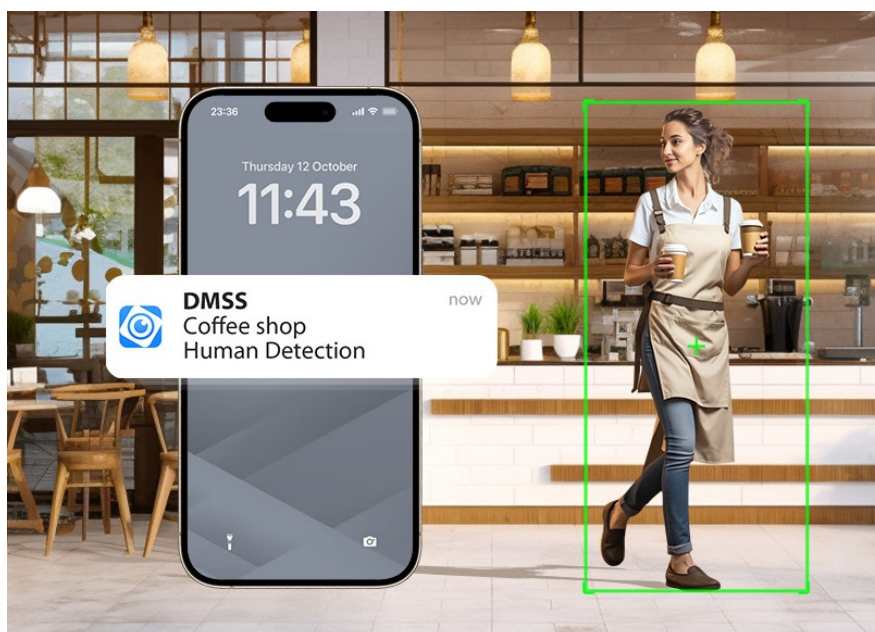

DAHUA IPC-F4CP-PV-0280B

Cena celkem:	1 329 Kč
	(bez DPH: 1 098 Kč)
Běžná cena:	1 462 Kč
Ušetříte:	133 Kč
Kód zboží:	KIPDAH1012
Part No.:	IPC-F4CP-PV-0280B
Záruka:	36 měs.
Stav:	Nové zboží

Popis**IP kamera Dahua IPC-F4CP-PV - Smart IP kamera s čistým obrazem**

IP kamera Dahua IPC-F4CP-PV-0280B pro zabezpečení venkovního prostoru. Disponuje **4Mpx rozlišením** a režimy pro noční vidění, díky čemuž zachytí obraz jasně, čistě a v potřebných detailech v jakoukoli denní či noční hodinu. Kamera **Dahua IPC-F4CP-PV-0280B** je optimální pro detekci osob, respektive jejich pohybu v reálném čase.

Současně dokáže **efektivně odfiltrovat objekty** jako listy, světlo, zvířata a další, aby nedocházelo k falešným poplachům a nevyžádaným notifikacím na váš telefon. Samozřejmostí je **pevná a odolná konstrukce se stupněm krytí IP67**. Díky tomu je chráněna proti vnějším podmínkám, kam patří například déšť, prach nebo mlha.

Výbava IP kamery Dahua IPC-F4CP-PV-0280B zahrnuje **integrováný reproduktor a mikrofon**, takže po propojení se smartphonem skrze **aplikaci DMSS** můžete obousměrně komunikovat s blízkými nebo třeba kurýrní službou. Pořízené záznamy lze ukládat na SD kartu, NVR úložiště nebo cloud. Veškeré funkce a nastavení máte díky aplikaci DMSS jednoduše a kdykoli pod kontrolou.