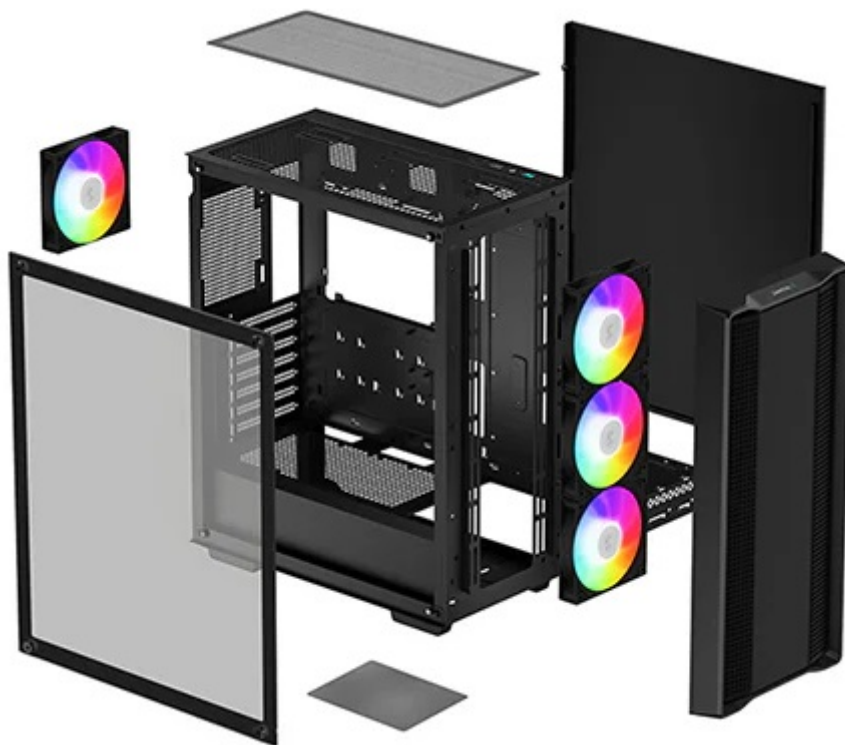

Počítačová skříň **DEEPCOOL CC560 ARGB V2** pro skvěle vybavený a odvětrávaný PC systém. Skříň formátu **Middle Tower** je vybavena předním a horním dírkovaným panelem, což umožňuje proudění vzduchu a podporuje chlazení. Pro dosažení ještě lepších výsledků se uvnitř skříně nachází **4 ventilátory s ARGB podsvícením**.

Podporuje **základní desky ATX, Micro ATX, Mini-ITX**, instalaci SSD jednotek i pevných disků do volných pozic. Skříň se vyznačuje **průhledným bočním panelem**, který je odolný a poskytuje optimální vzhled do nitra šlapajícího systému. Současně vám umožní také snadný přístup ke komponentám a úhledně uspořádat veškerou kabeláž.

DEEPCOOL CC560 ARGB V2

Skříň formátu Middle Tower s **průhlednou bočnicí** nabízí **dvě 2,5"** pozice pro SSD disky a **dvě 3,5"** pozice pro pevné disky. Na horním panelu se nachází jeden **USB 3.0** port, jeden USB 2.0 port a kombinovaný port sluchátek a mikrofonu. Skříň je osazena celkem **čtyřmi ventilátory s ARGB podsvícením** o velikosti 120 mm. Důmyslné řešení umožňuje pohodlné umístění **až 360 mm dlouhého výměníku** vodního chlazení na přední straně. Ve skříni je dostatek prostoru pro chladič CPU do výšky až 165 mm a grafickou kartu o délce 370 mm. Dodávána je **bez zdroje**. Součástí je také **magnetický prachový filtr** na horním panelu.

ZÁKLADNÍ SPECIFIKACE

Provedení skříně: Middle Tower

Interní pozice: 2 × 2,5", 2 × 3,5"

Kompatibilita základní desky: ATX, Micro ATX, Mini-ITX

Zdroj: bez zdroje

Konektory na horním panelu: 1 × USB 3.0, 1 × USB 2.0, 1 × kombinovaný port sluchátek a mikrofonu