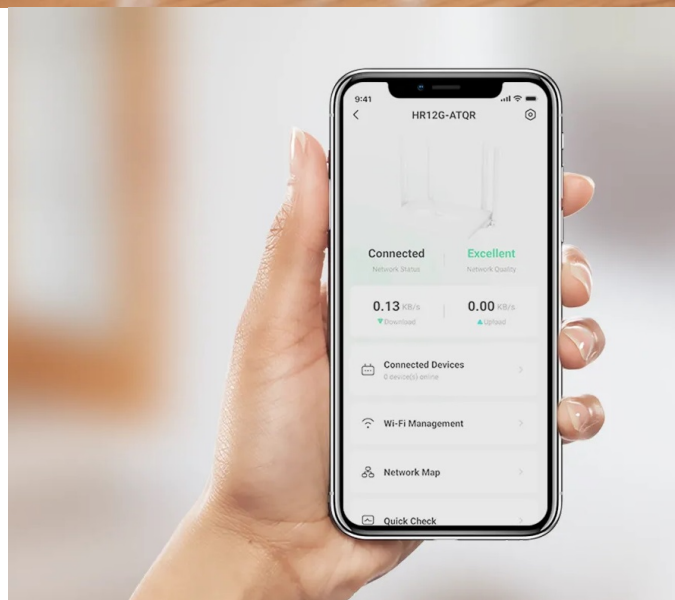

SPAMOU1006

Part No.:

HR12G-A

Záruka:

24 měs.

Stav:

Nové zboží

**Popis****Imou HR12G - užívejte si svoji Wi-Fi síť naplno**

**2pásmový Wi-Fi router Imou HR12G** pro plynulou on-line práci a multimediální zábavu. Zajišťuje **silný Wi-Fi signál** který pokryje celou domácnosti a nezastaví jej ani stěny. **Rychlá a plynulá Wi-Fi v pásmu 5 GHz** vám umožní komfortní streamování videa až ve 4K kvalitě nebo hraní her po síti. **Standardní 2,4GHz pásmo** je pak ideální pro činnost s moderními online nástroji, surfování po internetu nebo kancelářskou práci.

Pro **streamování** dat využívá router **Imou HR12G** specifický kanál, který zabraňuje ztrátě kvality a rychlosti v místech s velkou hustotou Wi-Fi signálů. Výsledkem tak je plynulé monitorování a optimální přenos. **Snadnou správu domácí Wi-Fi sítě** zvládnete pomocí **aplikace Imou Life** klidně i na dálku. Umožní vám konfiguraci sítě, vytvoření Wi-Fi pro hosty nebo využít funkci rodičovské kontroly.