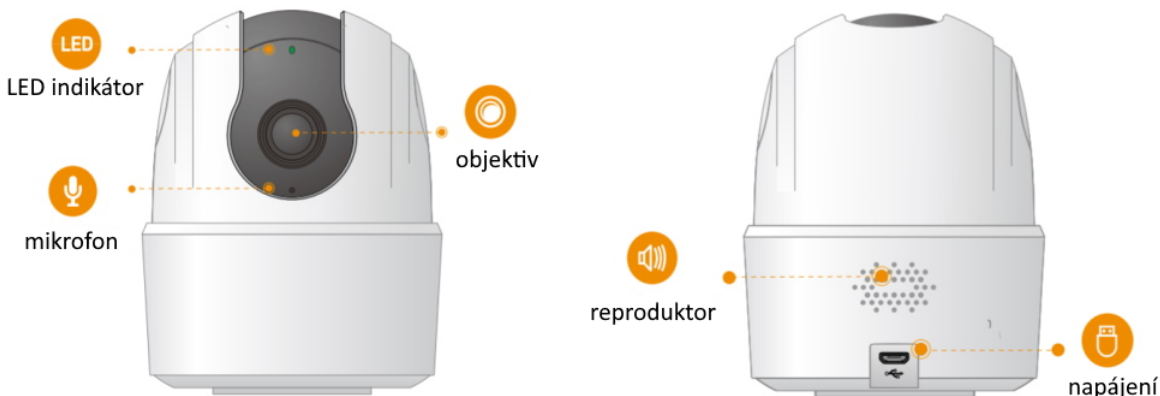

IMOU RANGER 2C 3MP-H1

Cena celkem:	667 Kč (bez DPH: 551 Kč)
Běžná cena:	734 Kč
Ušetříte:	67 Kč
Kód zboží:	KIPMOU1114
Part No.:	IPC-K2ECP-3H3W
Záruka:	24 měs.
Stav:	Nové zboží

Popis

Imou Ranger 2C 3MP-H1

IP otočná kamera do domácnosti přináší živý monitoring v křišťálově čisté **2K** kvalitě. Komprese **H.265** snižuje nároky na přenos dat a úložiště. Pro nahrávání zřetelného videa i v naprosté tmě disponuje kamera **nočním režimem s IR přisvícením** do vzdálenosti až 10 m. Praktická technologie **detekce osob** spolu s **vestavěnou sirénou** spolehlivě ochrání vaši domácnost a odradí nežádoucí návštěvy. O narušení prostoru se ihned dozvíte skrze **notifikaci**, kterou kamera zašle do vašeho mobilního telefonu prostřednictvím **aplikace Imou Life**. Ta mimo jiné umožňuje pohodlnou vzdálenou správu, ovládaní kamery, živý náhled či přehrávání záznamu. Kameru lze na dálku otáčet i naklánět. K dispozici je také **alarm pro neobvyklé zvuky**, který vám pošle notifikaci například při pláči dítěte. Díky zabudovanému **reproduktoru a mikrofonu** lze kameru využít pro obousměrnou komunikaci s blízkými či domácím mazlíčkem.

ZÁKLADNÍ SPECIFIKACE

Vlastnosti:

- Mobilní aplikace v češtině
- Detekce osob
- Detekce abnormálních zvuků
- Alarmové notifikace
- Smart Tracking - automaticky zaostří a sleduje pohybující se objekty
- Noční režim
- Režim soukromí
- Kodeky H.265/ H.264
- Slot pro micro SD kartu

- Obousměrné audio
- 360° pokrytí

Zobrazení:

Rozlišení snímače: 3,0 Mpx

Snímací čip: 1/2,8" CMOS

Maximální rozlišení: 2304 × 1296 px

Snímková rychlost: 25/30 fps

IR přísvit: ano, do 10 m

Objektiv: f = 3,6 mm, úhel záběru 83° horizontálně, 46° vertikálně, 100° diagonálně

Rozhraní:

Porty: 1× microUSB-B (pouze pro napájení)

Wi-Fi: ano, IEEE 802.1b/g/n

Video komprese: H.265/ H.264

Slot paměťových karet: microSD (max. 256 GB)

Audio: vestavěný reproduktor a mikrofon

Mechanické vlastnosti a prostředí: