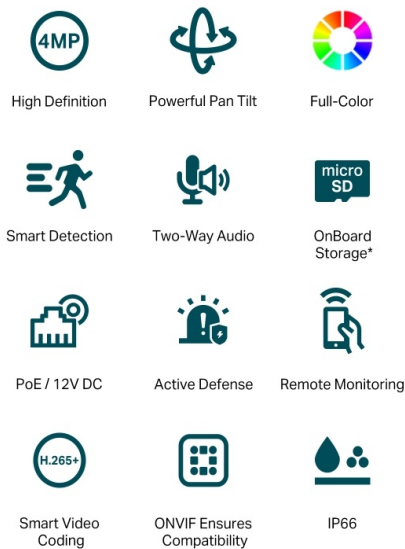

Popis

Zvyšte zabezpečení svého majetku s kamerou TP-Link VIGI C540

Venkovní síťová IP kamera TP-Link VIGI C540 s otočnou konstrukcí a plnobarevným nočním viděním, která zachytí každý kout. Přináší **pokročilé funkce snímání**, díky nimž vám neunikne nic, co se v jejím dohledu děje. Díky **funkci otáčení a naklápění** pokryje potřebný prostor. Umožňuje nastavit monitorovací trasy, a tak drží potřebné pozice.

Díky **funkci auto tracking** dokáže sledovat pohyb podezřelého objektu a zaznamenat klíčovou situaci. **4Mpx IP kamera TP-Link VIGI C540** podporuje připojení pomocí kabelu RJ-45. Pomocí **aplikace TP-Link VIGI** pak můžete dění sledovat kdykoli a odkudkoli skrze smartphone. Samozřejmostí je pevná a **vodotěsná konstrukce dle certifikace IP66**, což ochrání kameru i v nepříznivých venkovních podmínkách.