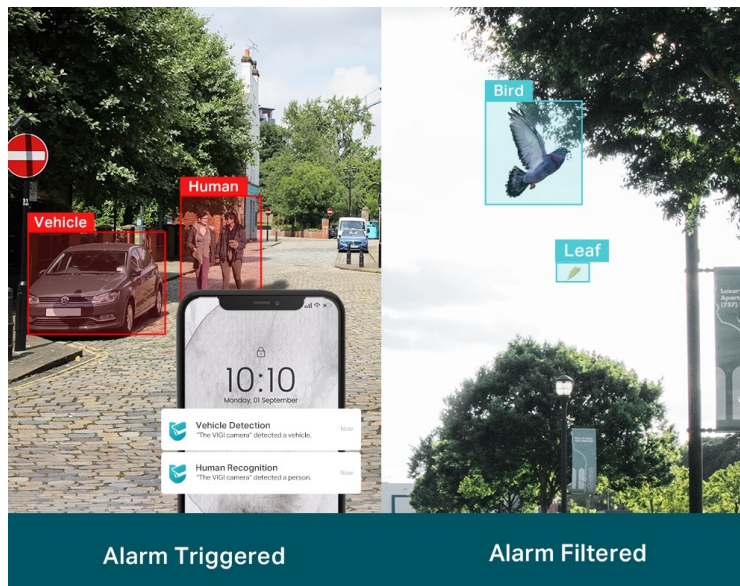

**Popis****TP-Link VIGI C320I - venkovní zabezpečení v provedení bullet**

**Venkovní IP kamera TP-Link VIGI C320I typu bullet**, která nabízí vysoké **rozišení 2 Mpx**. Díky tomu zachytí ostrý obraz s některými jemnějšími detaily. Vzhledem k **odolné konstrukci s certifikací IP67** je vhodná pro dohled nad venkovními prostory rodinných domů, okolí firem, staveb apod. Uplatní se nejenom při **rozpoznávání osob, ale také vozidel**.

Integrované čipy využívají **algoritmy umělé inteligence** a efektivně tak rozliší lidské postavy nebo auta od jiných objektů. **Pokročilé detekce** pak umožní rozpoznat například narušení oblasti, odstranění předmětu, překročení hranice nebo třeba neoprávněnou manipulaci s kamerou. Samozřejmostí je také **podpora mobilní aplikace TP-Link VIGI**, abyste dění mohli sledovat kdykoli a kdekoli skrze displej smartphonu.

### TP-Link VIGI C320I 4 mm

**2megapixelová IP kamera** typu **bullet** nabízí snímač **1/3" CMOS** s rozlišením **1920 x 1080** obrazových bodů, **citlivost 0,1 lux (barevně)** a podporu **DWDR**. Připojení lze jednoduše realizovat pomocí **RJ-45 portu**. Díky **aplikaci TP-Link VIGI** lze sledovat dění **24 hodin denně, 7 dní v týdnu** odkudkoli skrze váš smartphone. Spolehlivý systém nočního vidění zajišťuje, že kamera funguje dobře i za špatných světelných podmínek a zaznamenává dění pro budoucí kontrolu.