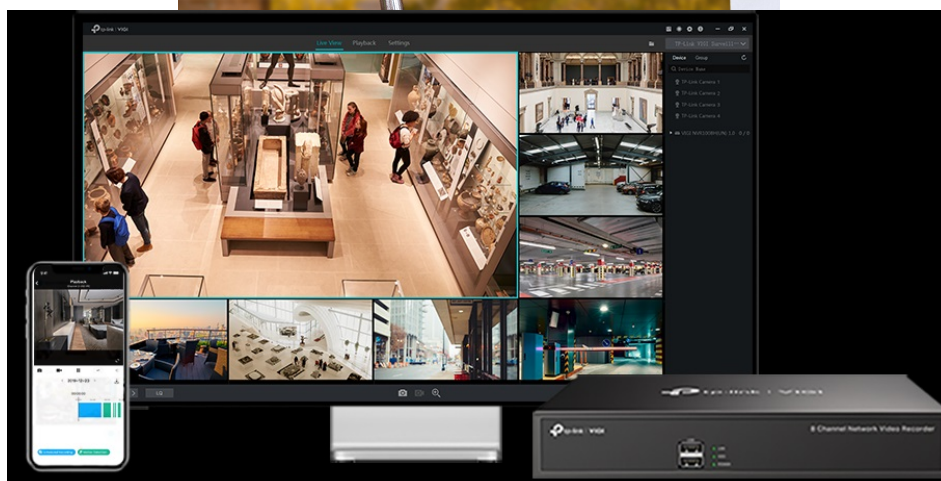

Kompaktní IP kamera TP-Link VIGI C250 pro zabezpečení venkovního prostoru. Nabízí **vysoké rozlišení 5 Mpx**, díky čemuž zachytí ostrý obraz s potřebnými detaily. Uplatní se nejenom **při rozpoznávání osob, ale také vozidel**. Robustní konstrukce s pevným krytem splňuje **stupeň krytí IK10 a IP67**, čímž zajišťuje odolnost proti vandalismu i nepříznivým vnějším podmínkám.

Integrované čipy využívají **algoritmy umělé inteligence** a efektivně tak rozliší lidské postavy nebo auta od jiných objektů.

Pokročilé detekce pak umožní rozpoznat například narušení oblasti, odstranění předmětu, překročení hranice nebo třeba neoprávněnou manipulaci s kamerou. Samozřejmostí je také podpora **mobilní aplikace TP-Link VIGI**, abyste dění mohli sledovat kdykoli a kdekoli skrze displej smartphonu.

TP-Link VIGI C250 4 mm

5megapixelová IP kamera typu **domo** nabízí snímač **1/2.7" CMOS** s rozlišením **2880 x 1620** obrazových bodů, **citlivost 0,005 lux** a podporu **WDR (120 dB)**. Připojení lze jednoduše realizovat pomocí **RJ-45 portu**. Díky **aplikaci TP-Link VIGI** lze sledovat dění **24 hodin denně, 7 dní v týdnu** odkudkoli skrze váš smartphone. Spolehlivý systém nočního vidění zajišťuje, že kamera funguje dobře i za špatných světelných podmínek a zaznamenává dění pro budoucí kontrolu. Dva způsoby napájení vám poskytnou nejen větší pohodlí, ale také mimořádně usnadní zapojení.