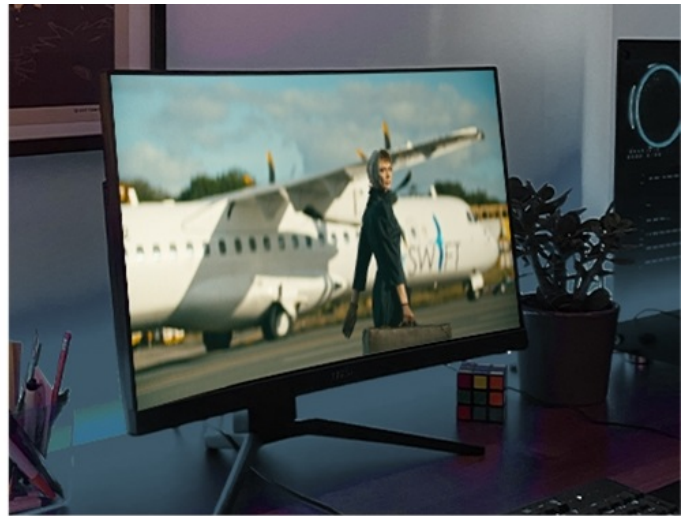

Jednoportová síťová karta TP-Link TX201, se kterou dosáhnete ohromující **přenosové rychlosti standardu 2,5G sítě**. Jednotka si tak s přehledem poradí s náročnými úkoly a procesy, které vyžadují **velkou šířku pásma**. Uplatní se jak při přenosu dat, tak při práci s internetem. **Model TP-Link TX201** vám umožní vytvořit bleskurychlý přenosový kanál v domácnosti nebo osobní kanceláři.

**Lag-Free Gaming****4K Streaming**

V rámci lokální sítě budou vaše pracovní stanice a další zařízení sdílet data během okamžiku. Díky **přenosovou rychlosti až 2,5 Gb/s** je adaptér ideální pro náročnou práci, on-line hraní her i nerušené streamování po síti. **Technologie 2,5G Base-T** nabízí zpětnou kompatibilitu s dalšími přenosovými rychlostmi, a tak je ideální pro udržení stávající sítě, ale především k její modernizaci a vylepšení.