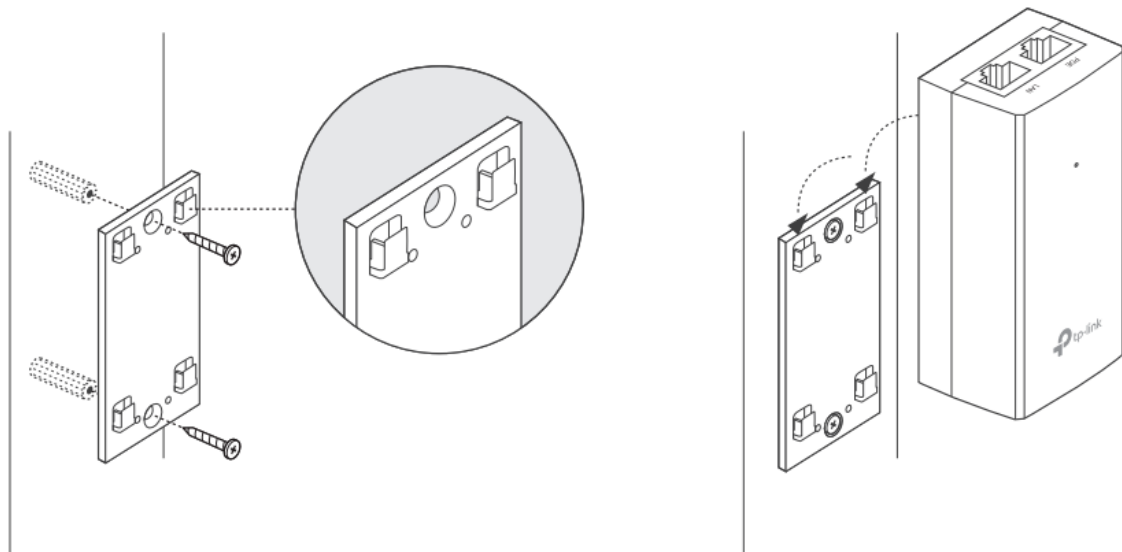

TP-LINK TL-POE4818G

Cena celkem:	399 Kč (bez DPH: 330 Kč)
Běžná cena:	439 Kč
Ušetříte:	40 Kč
Kód zboží:	NAPTPL1147
Part No.:	TL-POE4818G
Záruka:	24 měs.
Stav:	Nové zboží

Popis

TP-Link TL-POE4818G

Pasivní PoE injektor slouží pro napájení všech zařízení, které v sobě mají zabudovaný PoE extraktor a podporují napětí 48 V. Díky držáku, který je součástí balení, tento model jednoduše připevníte na zeď.

Součástí balení je napájecí kabel.

ZÁKLADNÍ SPECIFIKACE

Typ: pasivní

Výstupní napětí: 48 V

Výstupní výkon: 18 W

Výstupní PoE port: 1 × 10/100/1000 Mbps

Rozměry: 85,8 × 43,9 × 35 mm