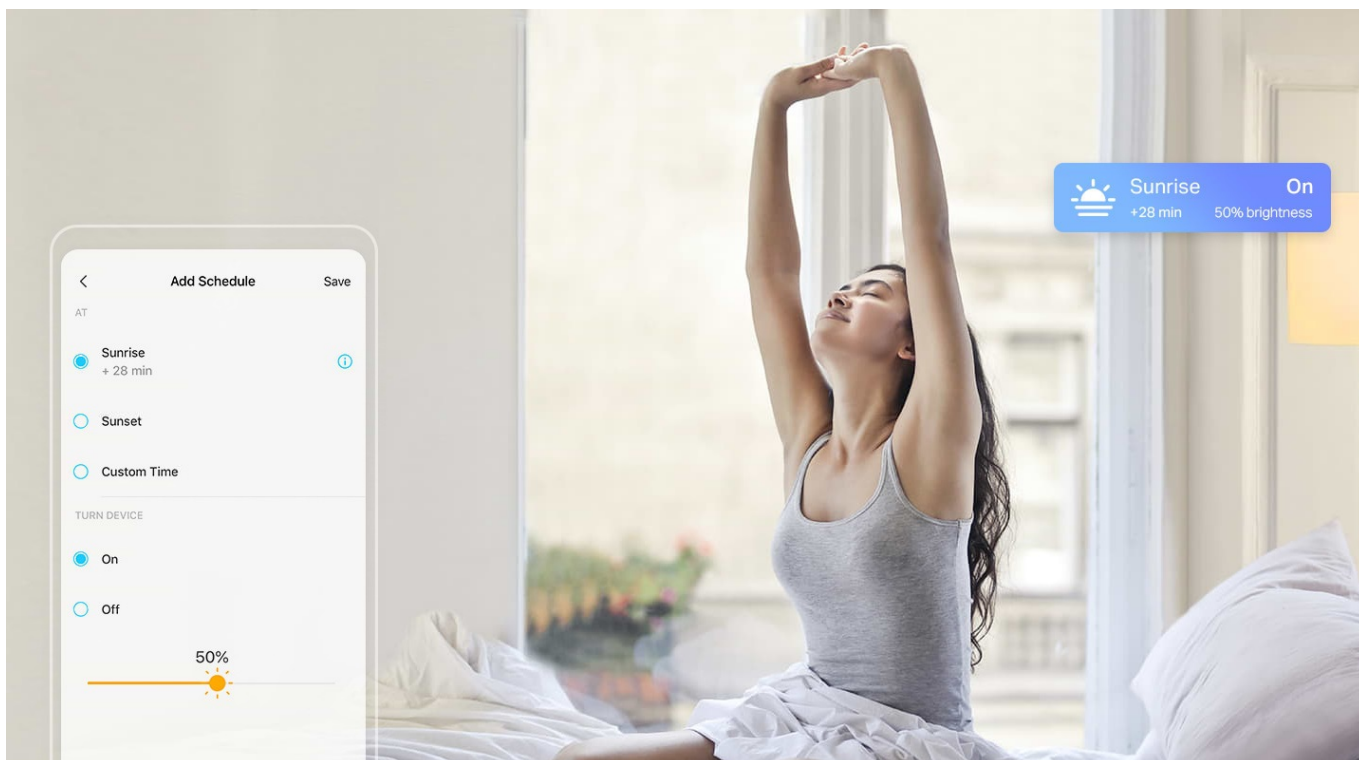

Chytrá žárovka TP-Link Tapo L510E s nastavitelnou intenzitou osvětlení, která se přizpůsobí vašim požadavkům v domácnosti. Chcete vytvořit atmosféru pro romantický večer, pracovní činnost nebo třeba relax po náročném dni u filmu? Osvětlení je teď ve vašich rukách. Pokud jste si zvykli na jas světla při večeri, u čtení knížky, sledování TV či jiných činnostech, můžete si jej **snadno uložit a zase zvolit**, až bude čas na další díl oblíbeného seriálu.

Máte-li rádi pravidelnost, jistě oceníte možnost **nastavení časových plánů pro zapnutí a vypnutí** s přesně daným jasem. Nebo zvolte **Režim nepřítomnost**, aby osvětlení simulovalo vaši přítomnost a odradilo tak případné nezvané hosty.

Díky pokročilým **technologím pro úsporu energie** se nemusíte bát, že byste přespříliš plýtvali elektřinou. **Smart žárovka TP-Link Tapo L510E** se ideálně uplatní ve všech typech chytrých domácností, **podporuje hlasové ovládání**, takže rychle a jednoduše změníte osvětlení skrze příkazy pro **hlasové asistenty Amazon Alexa a Google Assistant**. Snadné ovládání podporuje rovněž **aplikace Tapo pro chytré mobilní telefony**.

Jednoduše připojte chytrou žárovku k domácí Wi-Fi síti a ovládejte pomocí aplikace Tapo kdekoliv se pohybujete. Nepotřebujete žádné další ovládací prvky. Žárovka podporuje také hlasové ovládání Amazon Alexa a Google Assistant. Lze ji stmívat a rozsvěcovat ručně nebo na základě nastavitelných časových rozvrhů.