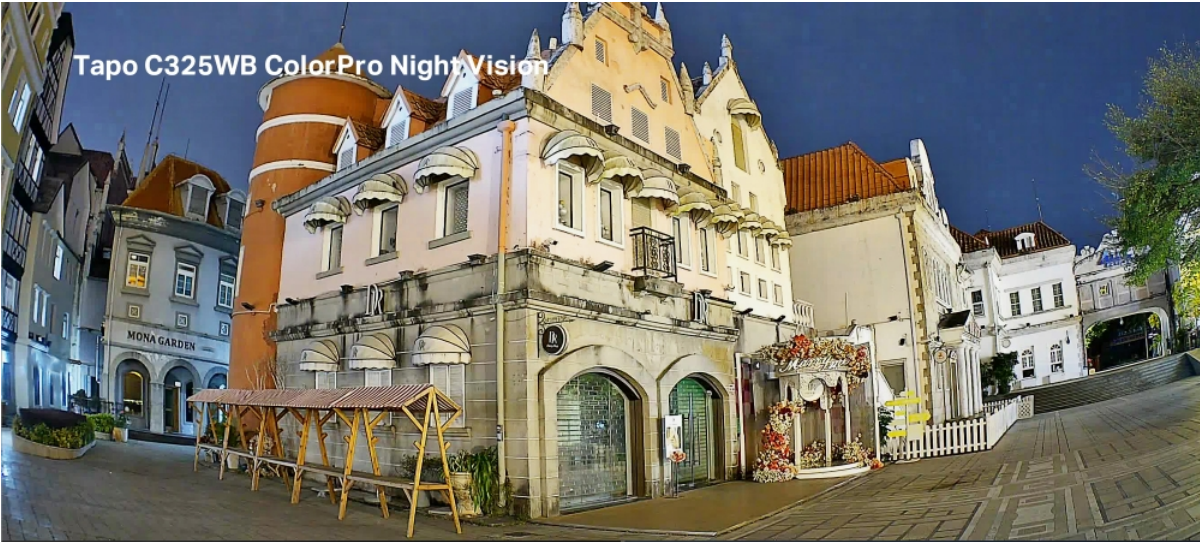

IR Night Vision

Color Night Vision with Floodlights

Tapo C325WB ColorPro Night Vision