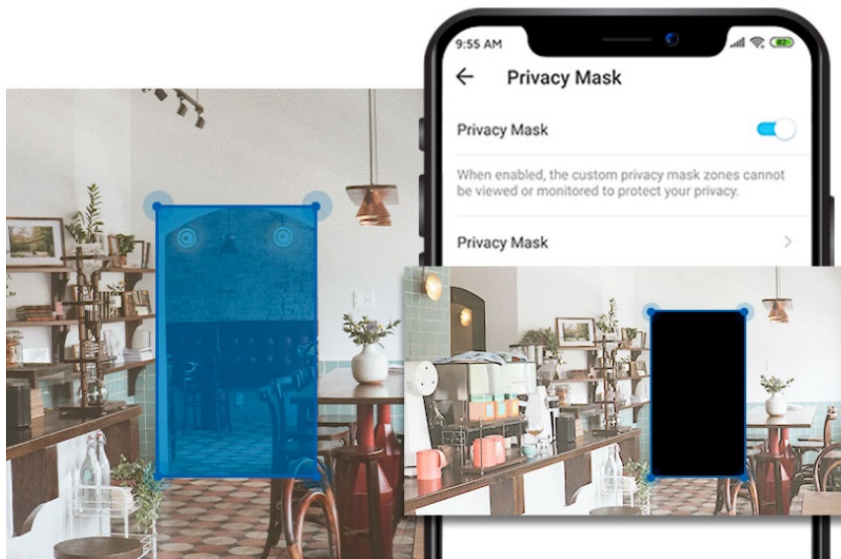

Wi-Fi kamera TP-Link Tapo C212 pro zajištění bezpečí v domácnosti. Podporuje snímání obrazu ve vysokém rozlišení, takže důležité okamžiky u vás doma zachytí čistě a také s jemnými detaily. Je vhodná do interiérů **pro detekci osob a pohybu**. Díky nastavení zónám aktivit máte přehled o tom, kdo a kde se vyskytuje. V případě zachycení pohybové aktivity kamera **TP-Link Tapo C212** aktivuje sledování do té doby, dokud je objekt v záběru.

Připojení je realizováno skrze **ethernetový port** a bezdrátově pomocí **sítě Wi-Fi**. Pořízené záznamy nebo vytvořené klipy můžete sdílet pomocí zařízení Tapo s rodinou i přáteli. Samozřejmostí je **podpora nočního vidění**, které zachytí jasné záběry i při slabém osvětlení na vzdálenost až 10 metrů.

Kamera TP-Link Tapo C212 disponuje **integrovaným reproduktorem a mikrofonom** pro obousměrnou komunikaci a případné odstrašení nezanedbaného návštěvníka. Jestliže si chcete dávat pozor na své soukromí, nechybí funkce pro nastavení vlastní blokované zóny v určitých místech a místnostech.