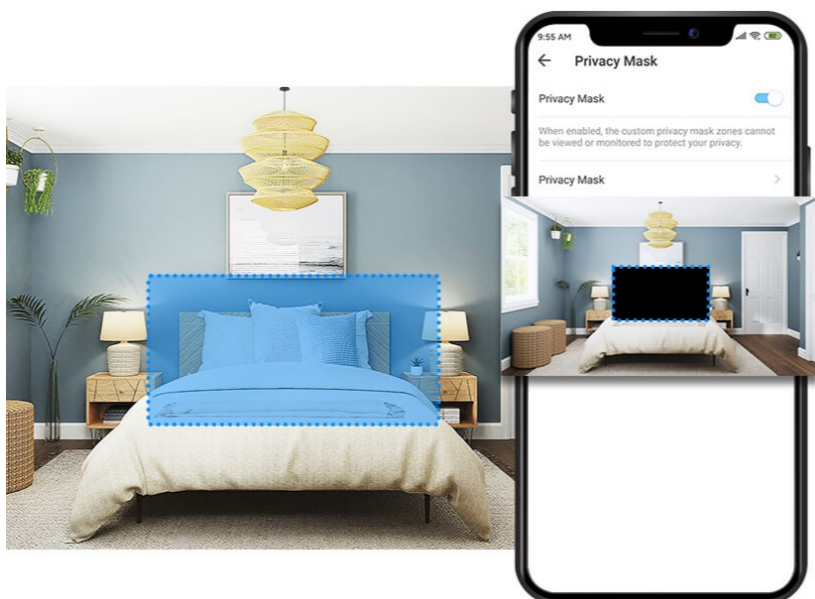

## TP-Link Tapo C211 - bezpečí snadno a chytře

**Wi-Fi kamera TP-Link Tapo C211** pro zajištění bezpečí v domácnosti. Podporuje snímání obrazu ve vysokém rozlišení, takže důležité okamžiky u vás doma zachytí čistě a také s jemnými detaily. Je vhodná do interiérů, kde se pohybují a bydlí děti - jakéhokoli věku. **Kamera TP-Link Tapo C211** umožňuje detekovat dětský pláč a ve spojení s **funkcí nočního vidění** vás upozorní ve dne i v noci.

o dítě.

Péče o vaše dítě je tak o něco jednodušší. Samozřejmostí je **funkce detekce osob a pohybu**. Na smartphone obdržíte upozornění v případě zachycení jakékoli pohybové aktivity. Díky možnosti **nastavit vlastní oblasti detekce** budete vědět, pokud se dítě probudí, opustí pokojíček a bez dohledu se vydá ke schodům. V případě rozpoznání pohybu **kamera TP-Link Tapo C211** umožňuje také kontinuální sledování ohybu.

Díky **zabudovanému reproduktoru a mikrofonu** umožňuje obousměrný přenos zvuku ke komunikaci s rodinou, přáteli nebo třeba domácími mazlíčky. Jestliže si chcete dávat pozor na své soukromí, nechybí funkce pro nastavení vlastní blokované zóny v určitých místech a místnostech.

360° horizontal view tapo 114° vertical view,

Kamera disponuje obousměrnou hlasovou komunikací a díky **aplikaci Tapo** lze sledovat dění v domácnosti **24 hodin denně 7 dní v týdnu** odkudkoli skrze váš smartphone. Dále **podporuje** hlasové asistenty **Amazon Alexa a Google Assistant**. Kamera automaticky odesílá **upozornění při detekci pohybu, dětského pláče nebo rozpoznání lidské postavy**. Pro ukládání záznamů disponuje **microSD slotem** pro kartu o kapacitě až 512 GB.