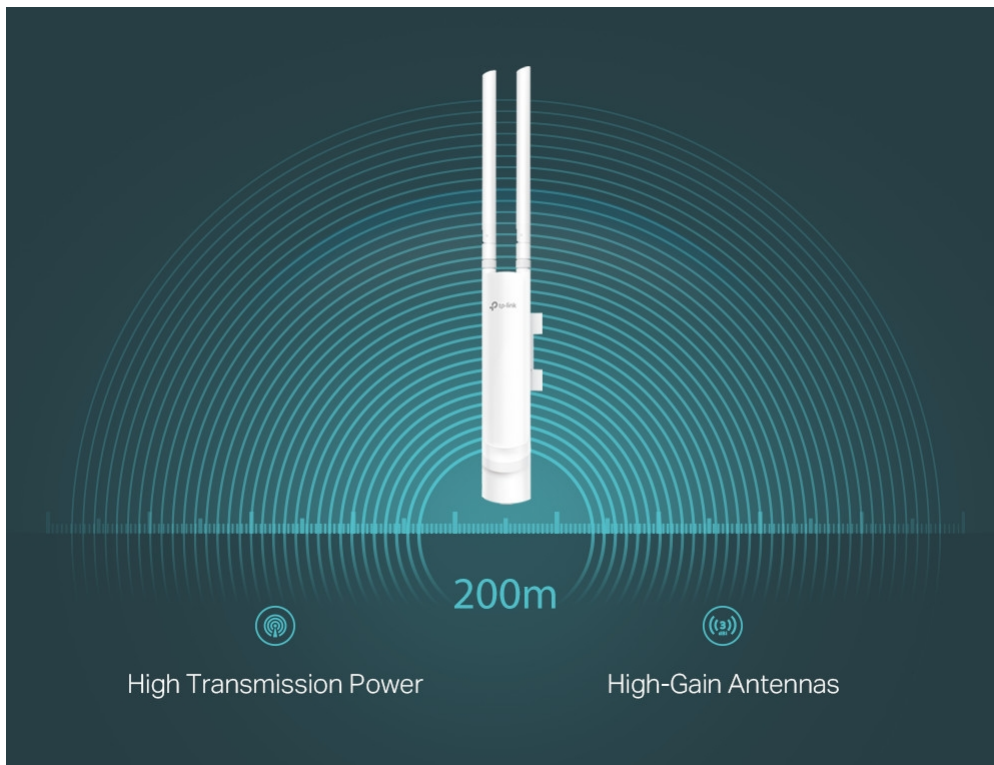

TP-LINK EAP113-OUTDOOR

Cena celkem:	1 011 Kč (bez DPH: 835 Kč)
Běžná cena:	1 112 Kč
Ušetříte:	101 Kč
Kód zboží:	NARTPL1161
Part No.:	EAP113-Outdoor
Záruka:	24 měs.
Stav:	Nové zboží

Popis

TP-Link EAP113-Outdoor

Bezdrátový venkovní access point určený pro montáž na stožár nebo na zeď. Nabízí rychlost přenosu až **300 Mbit/s** a podporu technologie **2x2 MIMO**. V důsledku vysokého přenosového výkonu a **dvou odnímatelných všesměrových antén** s vysokým ziskem je zajištěno stabilní bezdrátové pokrytí s dosahem **přes 200 metrů** i v náročných venkovních podmínkách. Více metod ověřování (**Captive portál, SMS, voucher atd.**) poskytují pohodlnou metodu ověřování hostů. Pro snadnou venkovní instalaci bez síťových adaptérů a kabelů podporuje **PoE napájení**.

Balení **neobsahuje** PoE injektor.

- **Ideální pro venkovní prostředí** - IP65 kryt odolný povětrnostním vlivům pro venkovní Wi-Fi aplikace.
- **Rychlá Wi-Fi** - Rychlost až 300 Mb/s v pásmu 2,4 Ghz s technologií 2x2 MIMO.
- **Integrace do platformy Omada SDN** - Centralizovaná cloudová správa a inteligentní monitorování.
- **Centralizovaná správa** - Cloudový přístup a aplikace Omada pro pohodlnou a snadnou správu.