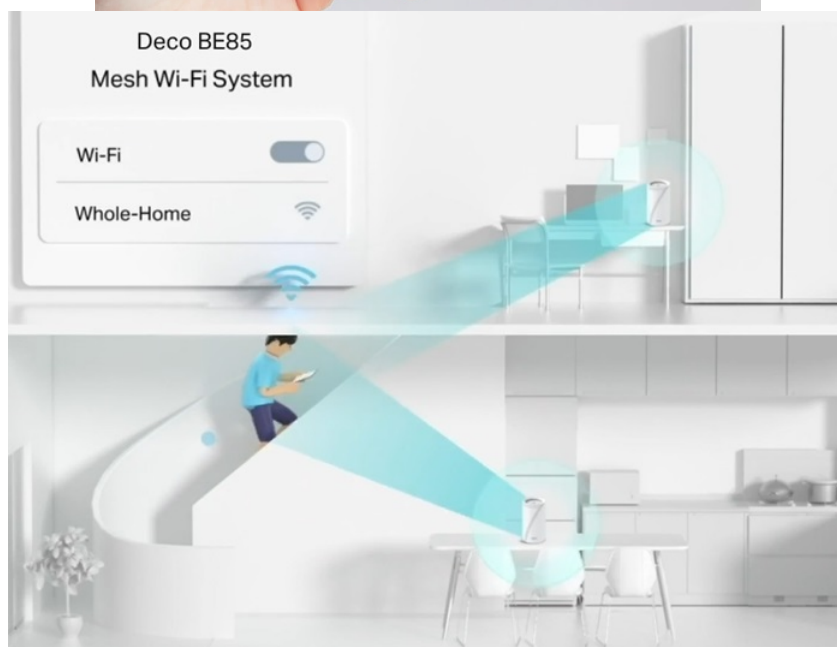

Access point TP-Link Deco BE85 v provedení tzv. Mesh systému umožní celoplošné pokrytí domácnosti Wi-Fi signálem. Představuje zcela nové možnosti bezdrátové sítě, která staví na špičkové výkonu, propustnosti, ochraně proti rušení a v neposlední řadě také na vyšší efektivitě datových přenosů. Podporuje **3pásmovou Wi-Fi** a **nejnovější standard Wi-Fi 7**, který vám zprostředkuje možnosti sítě naplno, respektive plnou rychlostí.

Bezprecedentní tempo vám umožní využívat multigigabitové připojení v celé domácnosti. Dostupné porty se postarají o výrazné zrychlení domácí internet, ať už sledujete videa, hrajete hry nebo používáte náročné on-line nástroje. **Dvojice portů WAN/LAN nabízí rychlost 10 Gbps**, další dvojice pak 2,5 Gbps a nechybí ani port **USB 3.0** pro budoucí rozšíření.

Nekompromisní připojení v každé situaci

Díky tomu se můžete těšit ze silnější a flexibilní konektivity na svých zařízeních. Pro větší míru zabezpečení lze v rámci **Access pointu TP-Link Deco BE85** vytvořit soukromou IoT síť přímo pro vaši domácnost. Samostatné Mesh jednotky umožňují přepínání mezi zařízeními, takže se můžete volně pohybovat po místnosti a při tom nerušeně sledovat streamovaný obsah. Nastavení a správu přístroje **TP-Link Deco BE85** máte pod kontrolou pomocí uživatelsky přívětivé **aplikace TP-Link Deco**.