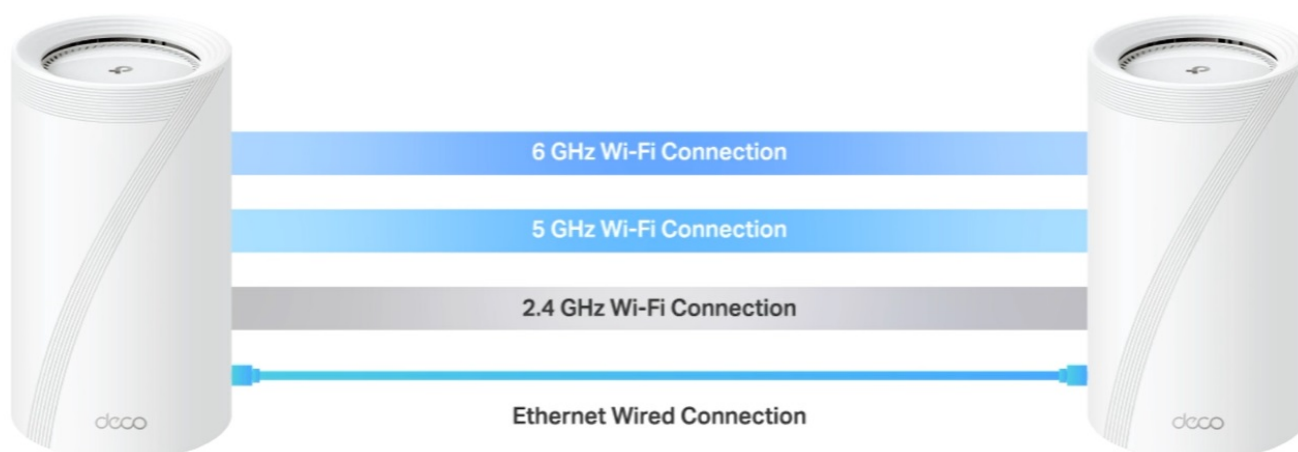

Access point TP-Link Deco BE85 v provedení tzv. Mesh systému umožní celoplošné pokrytí domácnosti Wi-Fi signálem. Představuje zcela nové možnosti bezdrátové sítě, která staví na špičkové výkonu, propustnosti, ochraně proti rušení a v neposlední řadě také na vyšší efektivitě datových přenosů. Podporuje **3pásmovou Wi-Fi** a **nejnovější standard Wi-Fi 7**, který vám zprostředkuje možnosti sítě naplno, respektive plnou rychlostí.

Bezprecedentní tempo vám umožní využívat multigigabitové připojení v celé domácnosti. Dostupné porty se postarají o výrazné zrychlení domácí internet, ať už sledujete videa, hrajete hry nebo používáte náročné on-line nástroje. **Dvojice portů WAN/LAN nabízí rychlost 10 Gbps**, další dvojice pak 2,5 Gbps a nechybí ani port **USB 3.0** pro budoucí rozšíření.

Nekompromisní připojení v každé situaci

Díky tomu se můžete těšit ze silnější a flexibilní konektivity na svých zařízeních. Pro větší míru zabezpečení lze v rámci **Access pointu TP-Link Deco BE85** vytvořit soukromou IoT síť přímo pro vaši domácnost. Samostatné Mesh jednotky umožňují přepínání mezi zařízeními, takže se můžete volně pohybovat po místnosti a při tom nerušeně sledovat streamovaný obsah. Nastavení a správu přístroje **TP-Link Deco BE85** máte pod kontrolou pomocí uživatelsky přívětivé **aplikace TP-Link Deco**.

TP-Link Deco BE85 1 ks

3pásmový systém BE19000 Mesh Wi-Fi 7

Deco BE85 využívá systém více jednotek k dosažení bezproblémového celoplošného Wi-Fi pokrytí - **eliminuje slabé oblasti signálu** jednou provždy! Pro pokrytí menších oblastí může jednotka fungovat i samostatně. Díky technologii **Deco Mesh** spolupracují jednotky na vytvoření jednotné sítě s jediným názvem sítě.