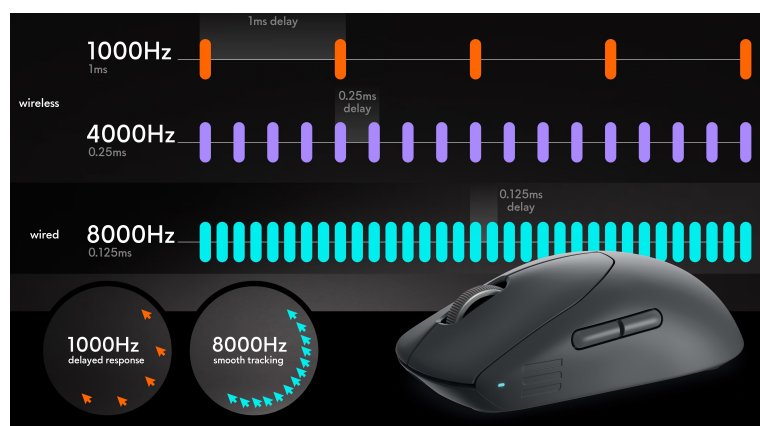

## Herní myš Dell Alienware Pro - navržena tak, aby se vyhrávalo

Herní myš Dell Alienware Pro s bezdrátovou konektivitou pro ničím neomezující gaming. Díky svému výkonu je ideální pro náročné on-line zápasy, e-sport a další pokročilé aktivity. Pyšní se výkonným optickým senzorem, který dosahuje rozlišení až 26 000 DPI. S mimořádnou citlivostí tak dokáže zaregistrovat jakýkoli pohyb a adekvátně reagovat na rozmanité herní situace.

Excelentní bezdrátová odezva zlepší vaše reakce a poskytne vám výhodu nad soupeři. Myš Dell Alienware Pro vás potěší ultralehkým designem. Dosahuje hmotnosti pouhých 60 g a patří mezi nejlehčí modely. Svým tvarem a velikostí dokonale padne do ruky. Komfortní uchopení zajistí přesnou kontrolu a dokonale zvolenou citlivost.

### ZÁKLADNÍ SPECIFIKACE

**Typ myši:** optická  
**Počet tlačítek:** 6  
**Rozlišení:** až 26 000 DPI  
**Rozhraní:** 2,4 GHz (USB-C adaptér)  
**Napájení:** integrovaná dobíjecí baterie  
**Rozměry:** 124,5 × 63,5 × 40,6 mm  
**Hmotnost:** 60 g  
**Barva:** černá (Dark Side of the Moon)