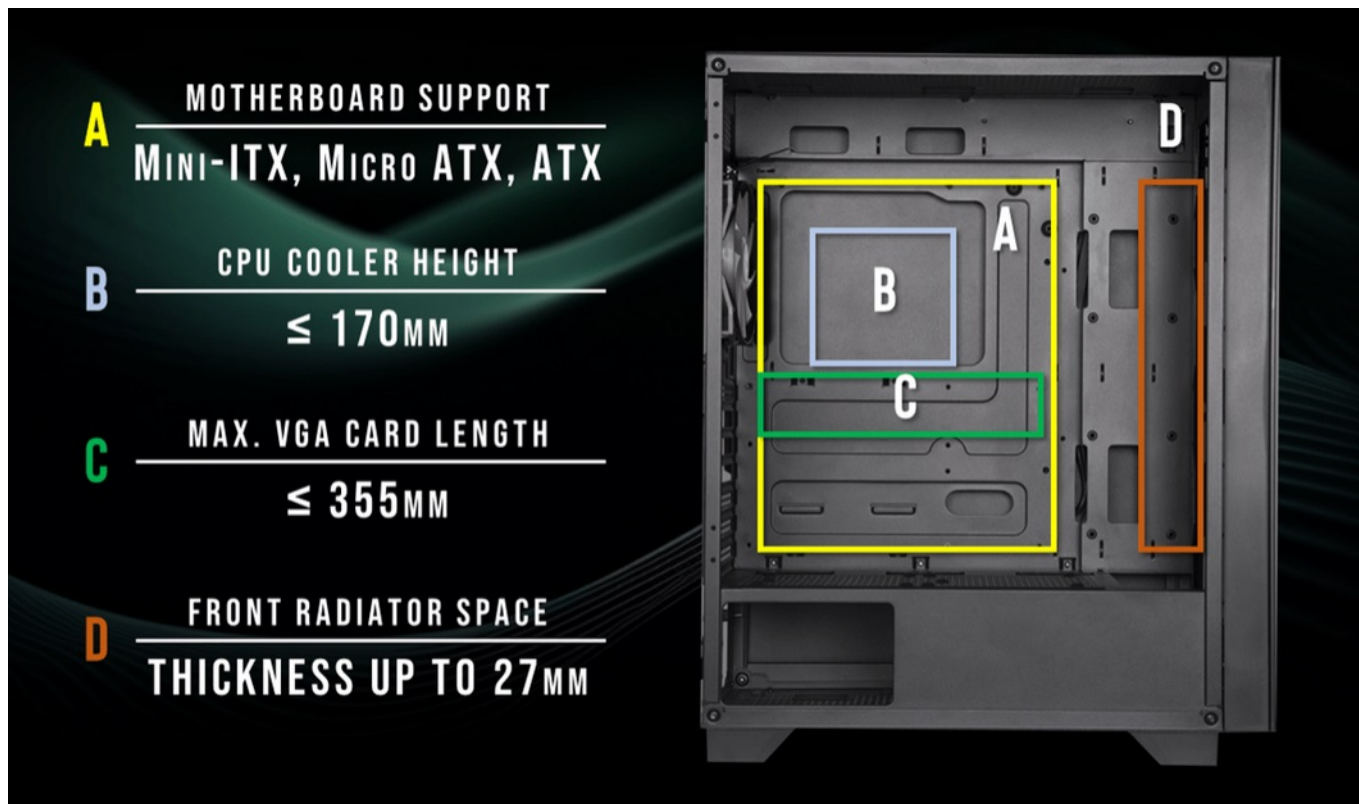

### BitFenix Flow - malá, ale prostorná herní skříň

Počítačová skříň **BitFenix Flow** vám poslouží pro stavbu prostorově úsporného PC systému. Díky **formátu skříňe Middle Tower** nezabere příliš mnoho místa a současně poskytne dostatek prostoru pro uložení všech komponent. Konstrukce se vyznačuje **průhlednou bočnicí s poloprůhledným perforovaným čelem**, což zajišťuje stylový vzhled a také vylepšené chlazení.

### BitFenix Flow

Kvalitní počítačová skříň formátu **Middle Tower** nabízí **čtyři 2,5" a dvě 3,5"** pozice pro SSD a pevné disky. Skříň je vybavena **průhlednou bočnicí a poloprůhledným čelem s perforací** pro optimální proudění vzduchu. Předinstalovány jsou **čtyři 120mm ventilátory** s FRGB podsvícením. Na horním panelu se nachází **dva porty USB 3.0**, jeden port USB 2.0, sluchátkový výstup a audio vstup pro mikrofon. Ve skříni je dostatek prostoru pro chladič CPU do výšky až 170 mm a grafickou kartu o délce až 355 mm. Důmyslné řešení umožňuje pohodlné umístění **až 360 mm dlouhého výměníku** vodního chlazení na přední straně. Potěší také přítomnost **prachových filtrů**. Skříň je dodávána **bez zdroje**.

### ZÁKLADNÍ SPECIFIKACE

**Provedení skříně:** Middle Tower

**Interní pozice:** 4 × 2,5", 1 × 3,5" / 1 × 2,5", 1 × 3,5"

**Kompatibilita základní desky:** ATX, Micro ATX, Mini-ITX

**Zdroj:** bez zdroje

**Konektory na horním panelu:** 2 × USB 3.0, 1 × USB 2.0, 1 × výstup pro sluchátka, 1 × vstup mikrofonu

**Rozměry:** 460 × 438 × 210 mm

**Barva:** bílá