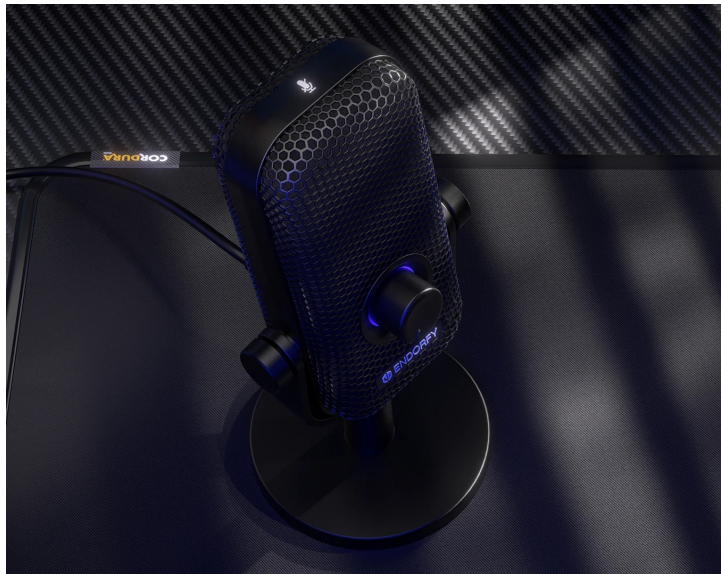

ENDORFY SOLUM VOICE S

Cena celkem:	1 305 Kč
	(bez DPH: 1 079 Kč)
Běžná cena:	1 436 Kč
Ušetříte:	131 Kč
Kód zboží:	MIKEND1060
Part No.:	EY1B013
Záruka:	24 měs.
Stav:	Nové zboží

Popis

Mrňous, který je slyšet - Endorfy Solum Voice S

Stolní drátový mikrofon Endorfy Solum Voice S pro **streamování, chatování a nahrávání**. Díky kompaktním rozměrům jej snadno umístíte do vašeho kreativního centra, takže i **při tvorbě podcastů, vlogů nebo on-line komunikaci** budete mít spoustu prostoru kolem sebe, aniž by utrpěla celková kvalita zvuku. Další předností je to, že se **snadno přenáší** a je kdykoli po ruce.

Ovládání vám umožní **rychle upravit citlivost a vyladit kvalitu audia** k dokonalosti nebo zvuk ztlumit. Mikrofon **Endorfy Solum Voice S** nevyžaduje žádný další software a během okamžiku můžete začít mluvit. Součástí balení je **pěnový pop-up filtr**, který efektivně potlačuje ruchy a přispívá k čisté a jasné reprodukci hlasu. Kromě PC je mikrofon Endorfy Solum Voice S **kompatibilní také s herními konzolami PlayStation 4, PlayStation 5 nebo smartphony USB-C** a podporou OTG.

Endorfy Solum Voice S

Kvalitní mikrofon s **kardioidní charakteristikou** a stojánkem je ideální pro streamování, natáčení vlogů, podcastů či hlasovou komunikaci. Díky své kompaktní velikosti zabírá velmi málo místa, takže se pohodlně vejde i na malé stoly. Kromě toho má dobrou povrchovou přilnavost a je kompatibilní se všemi mikrofonními rameny Endorfy. Vybaven je **RGB podsvícením**, dotykovým **tlačítkem pro ztlumení** mikrofonu a konektorem **3,5 mm jack pro připojení sluchátek**. Kromě počítače můžete mikrofon připojit také k herní konzoli PS4 a PS5, nebo ke smartphonu s rozhraním USB-C a podporou OTG. Součástí balení je pěnový **pop-up filtr**, **2m připojovací USB-C kabel a redukce z USB-C na USB-A**.