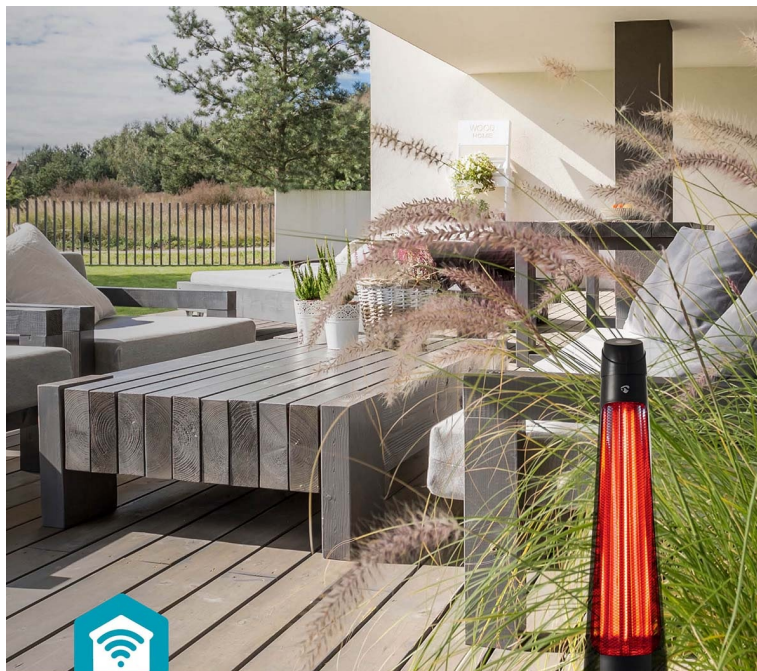

Nedis SmartLife

Ovládání ohřívače terasy Nedis HTPA21BKW je rychlé a pohodlné pomocí **aplikace Nedis Smartlife**. Ze svého smartphonu tak můžete zatopit dříve, než se vydáte na terasu, klidně z pohodlí gauče. **Nedis HTPA21BKW** je určen pro využití ve venkovním prostředí, čemuž odpovídá také konstrukce se **stupněm krytí IP24**. Samozřejmostí je snadné přenášení a bezpečností opatření, která zamezí například převrácení, respektive **automatické vypnutí**, pokud k tomuto incidentu dojde.