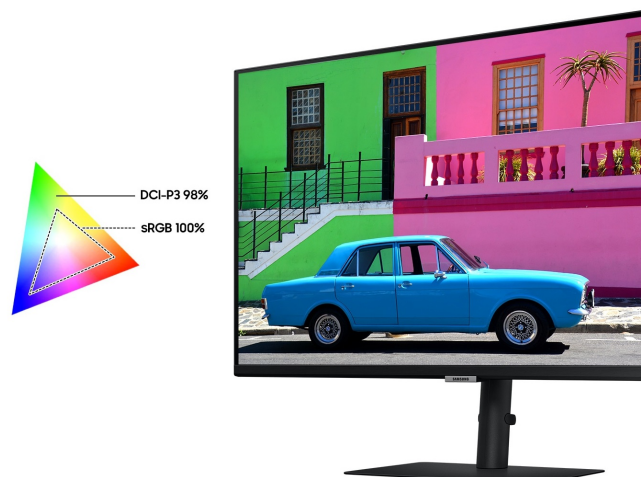

SAMSUNG VIEWFINITY S80PB 32"

Cena celkem:	20 487 Kč (bez DPH: 16 931 Kč)
Běžná cena:	22 536 Kč
Ušetříte:	2 049 Kč
Kód zboží:	MONS1135
Part No.:	LS32B800PXPXEN
Záruka:	36 měs.
Stav:	Nové zboží

Popis**Samsung ViewFinity S80PB - profesionální obraz i ochrana očí**

Využijte vysoké rozlišení **monitoru Samsung ViewFinity S80PB** pro náročnou práci i multimediální zábavu. Podporuje profesionální činnost, tvorbu multimediálního obsahu i jeho sledování a editaci. Díky vysokému **UHD rozlišení** vám zprostředkuje obraz do nejmenších detailů. Dokonalou reprodukci obrazu po stránce barev, ostrosti i velmi drobných efektů oceníte při té nejnáročnější designérské práci, činnosti s grafikou apod. **IPS panel** se širokými pozorovacími úhly podporuje sledování živých barev i při pohledu ze stran.

98% pokrytí barevného prostoru DCI-P3 zajistí barvy na profesionální úrovni. Vysoká přesnost a odladění i jemných odstínů ocení všichni designéři, grafici a další kreativci napříč obory. **Plocha o velikosti 32"** umožní komfortní práci s aplikacemi i nástroji ve více oknech najednou. Nechybí ani rozmanité možnosti připojení. Ke zdroji obrazu monitor **Samsung ViewFinity S80PB** připojíte pomocí rozhraní **HDMI, DisplayPort, USB-C** a nechybí ani **LAN port RJ-45** pro přímé a rychlé připojení k internetu.

Samsung ViewFinity S80PB

LED monitor s úhlopříčkou **32"** a rozlišením **3840 × 2160** bodů nabízí kontrastní poměr **1000 : 1**, jas **350 cd/m²**, dobu odezvy **5 ms** a 98 % pokrytí barevného prostoru DCI-P3. Použitím technologie **IPS** je dosaženo širokých pozorovacích úhlů **178° horizontálně i vertikálně**. K dispozici jsou **tři porty USB 3.0**, ethernetový port **RJ-45** a univerzální port **USB-C**, který kromě vysokorychlostního přenosu videa a dat umožňuje napájení připojených zařízení až do 90 W. Zajisté potěší také **výškově nastavitelný stojan** či funkce **Pivot**, která umožňuje otočení obrazovky o 90°.