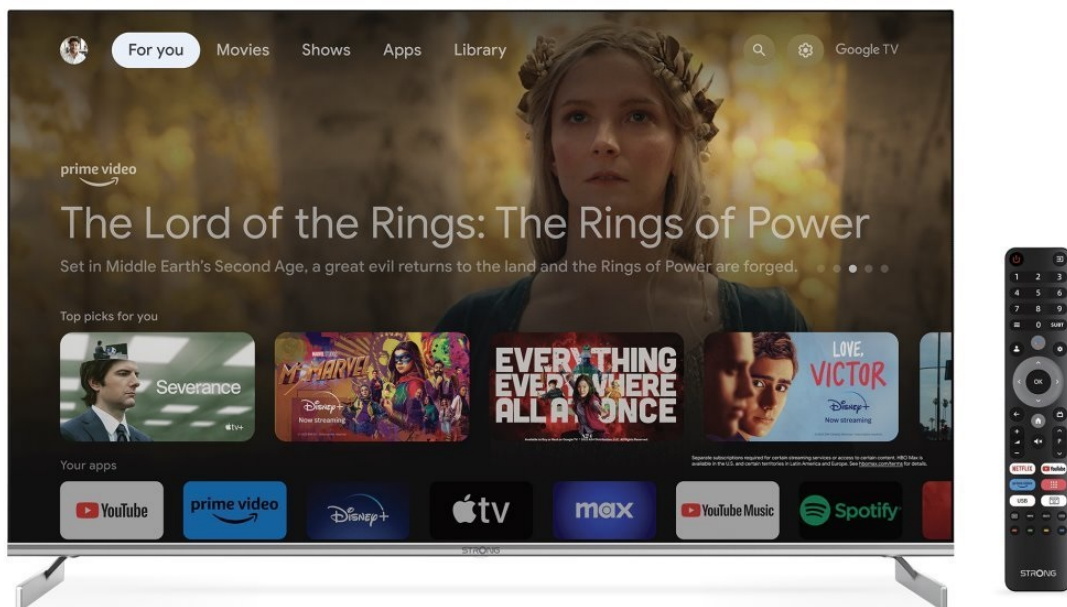

Chytrý QLED televizor Strong SRT50UF8733 přináší multimediální zábavu v moderním designu. **Obrazovka s úhlopříčkou 49,5"** vám poskytne obří plochu pro sledování filmů, videí, fotografií nebo her. Nabízí **ultra jemné rozlišení 4K**, díky čemuž dokáže zachytit obraz jasně, ostře a do těch nejmenších detailů. **Technologie HDR** pro vylepšený kontrast nebo barevný objem pak jen podpoří realistické vzezření. Samozřejmostí je také plnohodnotné ozvučení, které zajistí **integrované reproduktory s celkovým výkonem 20 W** a technologií **Dolby Atmos**.

Smart TV Strong SRT50UF8733 vás jednoduše přenese nejen do světa televizního vysílání, ale multimediální zábavy obecně. Díky **připojení k internetu pomocí Wi-Fi** máte přístup k chytrým aplikacím a streamovacím platformám jako **YouTube, Netflix** a další. Součástí balení je i dálkový ovladač, který nabízí tlačítka pro okamžitý přístup k tomuto obsahu.

Strong SRT50UF8733

Smart LED televizor nabízí úhlopříčku **49,5"** a **4K Ultra HD** rozlišení 3840 × 2160 obrazových bodů. Pro příjem televizního vysílání je připraven **DVB-T2/S2/C** tuner s podporou dekódování **H.265/ HEVC**. Připojení k internetu lze realizovat jak drátově pomocí **RJ-45** portu, tak bezdrátově skrze technologii **Wi-Fi**. Pro přehrávání multimédií je možné využít **dva USB porty** a o zvuk se starají integrované reproduktory s celkovým výkonem **20 W**. Mezi další přednosti patří podpora **HDR10**, **Google Assistant** a **Image Quality Ratio 1400**. Jako operační systém byl zvolen **Android 11**.