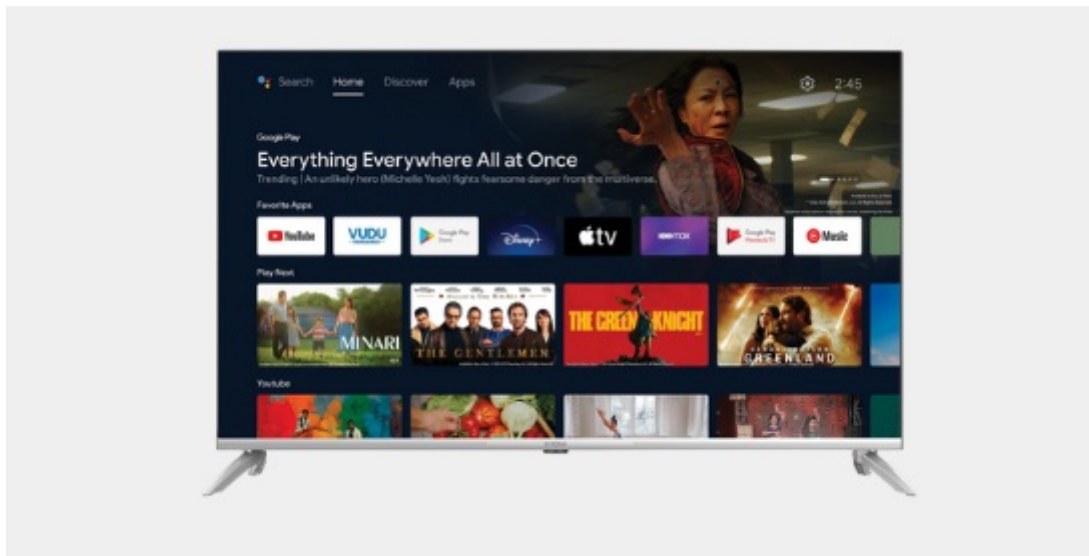

Chytrý LED televizor Strong SRT43UD6593 pro pestrou multimediální zábavu i filmový odpočinek. Nabízí ultra jemné rozlišení obrazu ve 4K a vysoký dynamický rozsah **HDR**, díky čemuž zajišťuje realistickou reprodukci obrazu i barev. Pro příjem signálu slouží integrovaný **tuner DVB-T2/S2/C** s podporou dekódování H.265/ HEVC.

Pokud dáváte přednost moderním platformám a funkcím, jistě oceníte přítomnost operačního systému Android a možnost **bezdrátového připojení k internetu pomocí Wi-Fi**. Díky tomu můžete přehrávat multimediální obsah na **YouTube** a dalších službách s filmovým nebo hudebním obsahem. Výbava obsahuje také **dvojici portů USB** pro přehrávání obsahu z externích úložišť. Samozřejmostí jsou silné **reproduktory**, které zajistí potřebné ozvučení.

Strong SRT43UD6593

Smart LED televizor nabízí úhlopříčku **43"** a **4K Ultra HD** rozlišení 3840 × 2160 obrazových bodů. Pro příjem televizního vysílání je připraven **DVB-T2/S2/C** tuner s podporou dekódování **H.265/ HEVC**. Připojení k internetu lze realizovat jak drátově pomocí **RJ-45** portu, tak bezdrátově skrze technologii **Wi-Fi**. Pro přehrávání multimédií je možné využít **dva USB porty** a o zvuk se starají integrované reproduktory s celkovým výkonem **20 W**. K dispozici je také hotelový mód, který neumožňuje změnu nastavení bez přístupového kódu. Mezi další přednosti patří podpora **HDR10**, **Google Assistant** a **Image Quality Ratio 1000**. Jako operační systém byl zvolen **Android 11**.

Barva: černá-stříbrná